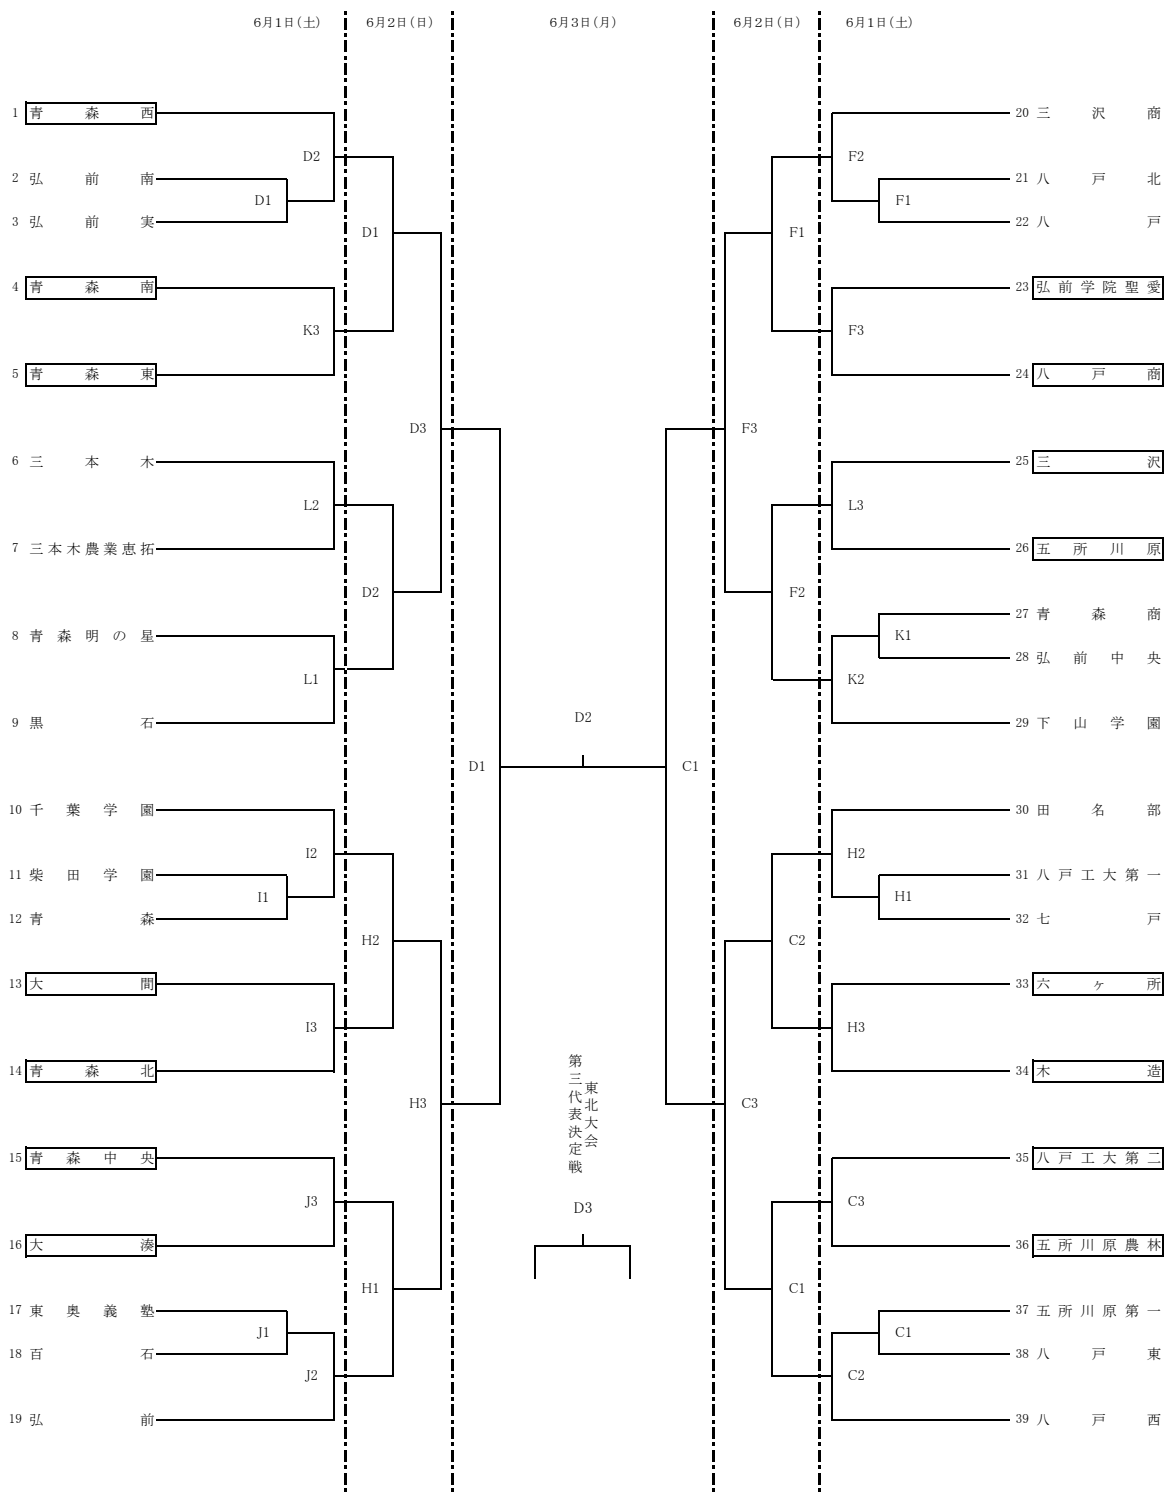

・コート

会場	1日		2日		3日	
マエダアリーナメイン	A	B	A	B	A	B
	C	D	C	D	C	D
マエダアリーナサブ	E	F	E	F		
青森工業高校	G	H	G	H		
青森高校	I	J				
青森東高校	K	L				

※ 1日目は9:20から顧問会議を行いますので、各高校顧問の先生は各会場の本部にお集まりください。

※ 1日目の補助役員については、□で囲まれたチーム、第2試合以降については前試合の負けたチームをお願いします。

・タイムテーブル

	6月1日		6月2日		6月3日	
開場	9:00	開場	9:00	開場	9:00	
第1試合	10:00	第1試合	10:00	第1試合	10:00	
第2試合	11:10	第2試合	11:10	第2試合	11:10	
第3試合	12:20	第3試合	12:20	第3試合	12:20	

・コート

会場	1日	2日	3日
マエダアリーナメイン	A B C D	A B C D	A B C D
マエダアリーナサブ	E F	E F	
青森工業高校	G H	G H	
青森高校	I J		
青森東高校	K L		