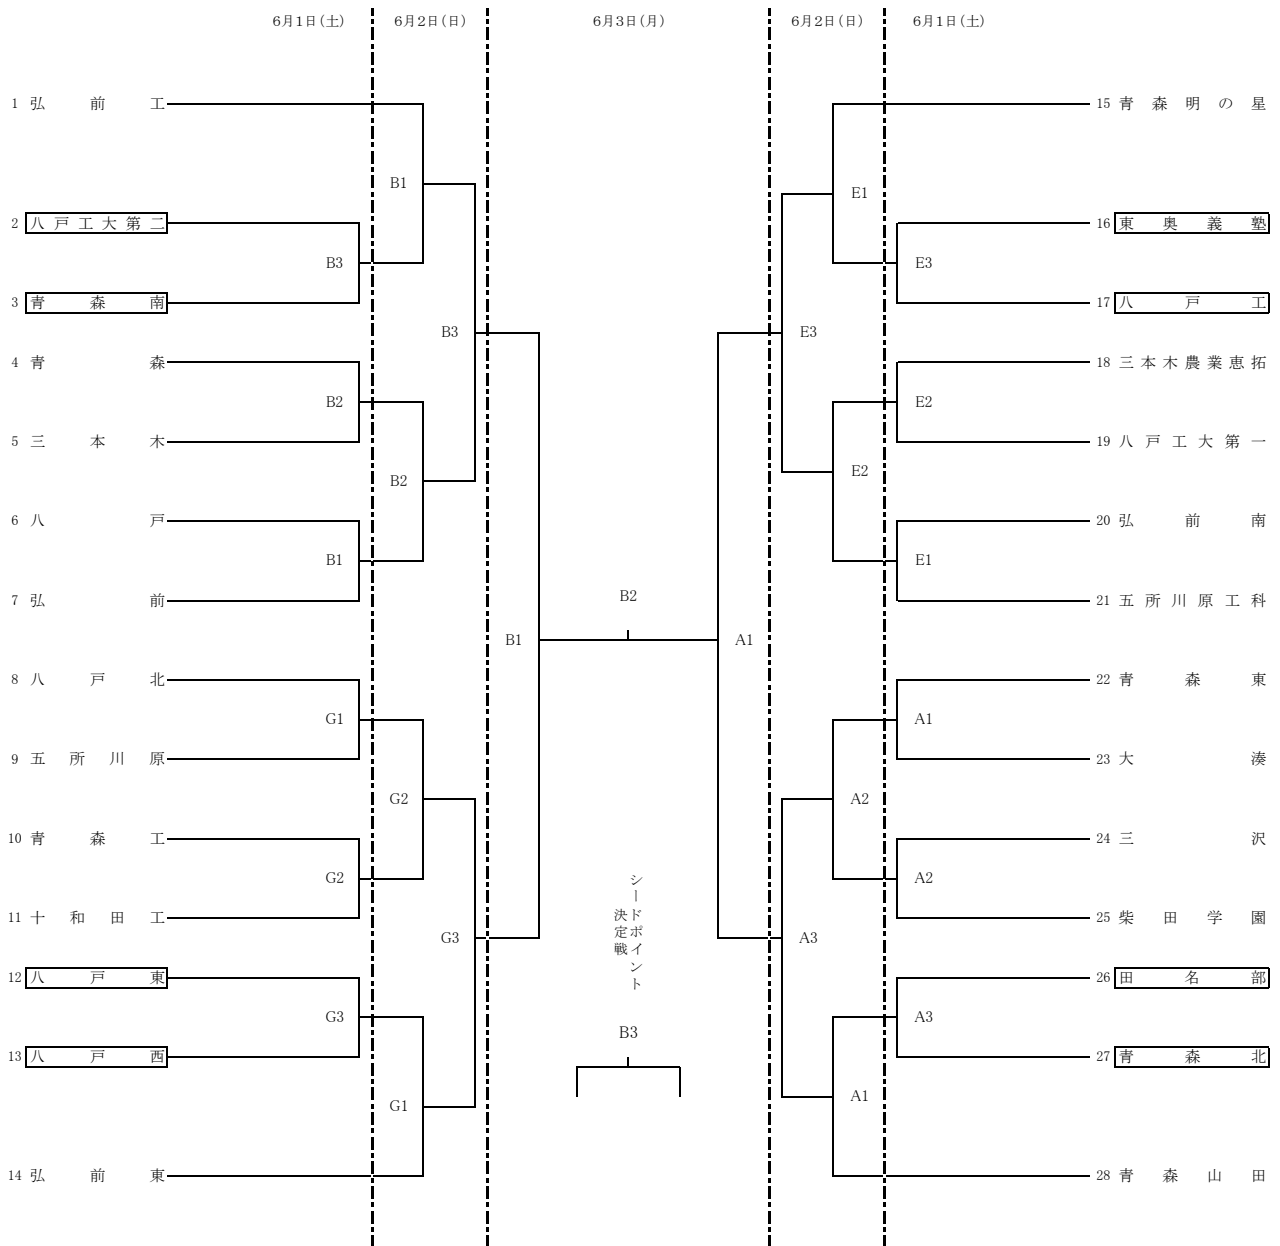

第77回青森県高等学校総合体育大会バレーボール競技  
兼全国高等学校総合体育大会青森県予選会  
兼第60回東北高等学校バレーボール選手権大会青森県予選会  
男子組み合わせ

・タイムテーブル

6月1日		6月2日		6月3日	
開場	9:00	開場	9:00	開場	9:00
第1試合	10:00	第1試合	10:00	第1試合	10:00
第2試合	11:10	第2試合	11:10	第2試合	11:10
第3試合	12:20	第3試合	12:20	第3試合	12:20

・コート

会場	1日		2日		3日	
マエダアリーナメイン	A	B	A	B	A	B
	C	D	C	D	C	D
マエダアリーナサブ	E	F	E	F		
青森工業高校	G	H	G	H		
青森高校	I	J				
青森東高校	K	L				

※ 1日目は9:20から顧問会議を行いますので、各高校顧問の先生は各会場の本部にお集まりください。

※ 1日目の補助役員については、□で囲まれたチーム、第2試合以降については前試合の負けたチームをお願いします。

・タイムテーブル

	6月1日		6月2日		6月3日	
開場	9:00	開場	9:00	開場	9:00	
第1試合	10:00	第1試合	10:00	第1試合	10:00	
第2試合	11:10	第2試合	11:10	第2試合	11:10	
第3試合	12:20	第3試合	12:20	第3試合	12:20	

・コート

会場	1日	2日	3日
マエダアリーナメイン	A B C D	A B C D	A B C D
マエダアリーナサブ	E F	E F	
青森工業高校	G H	G H	
青森高校	I J		
青森東高校	K L		