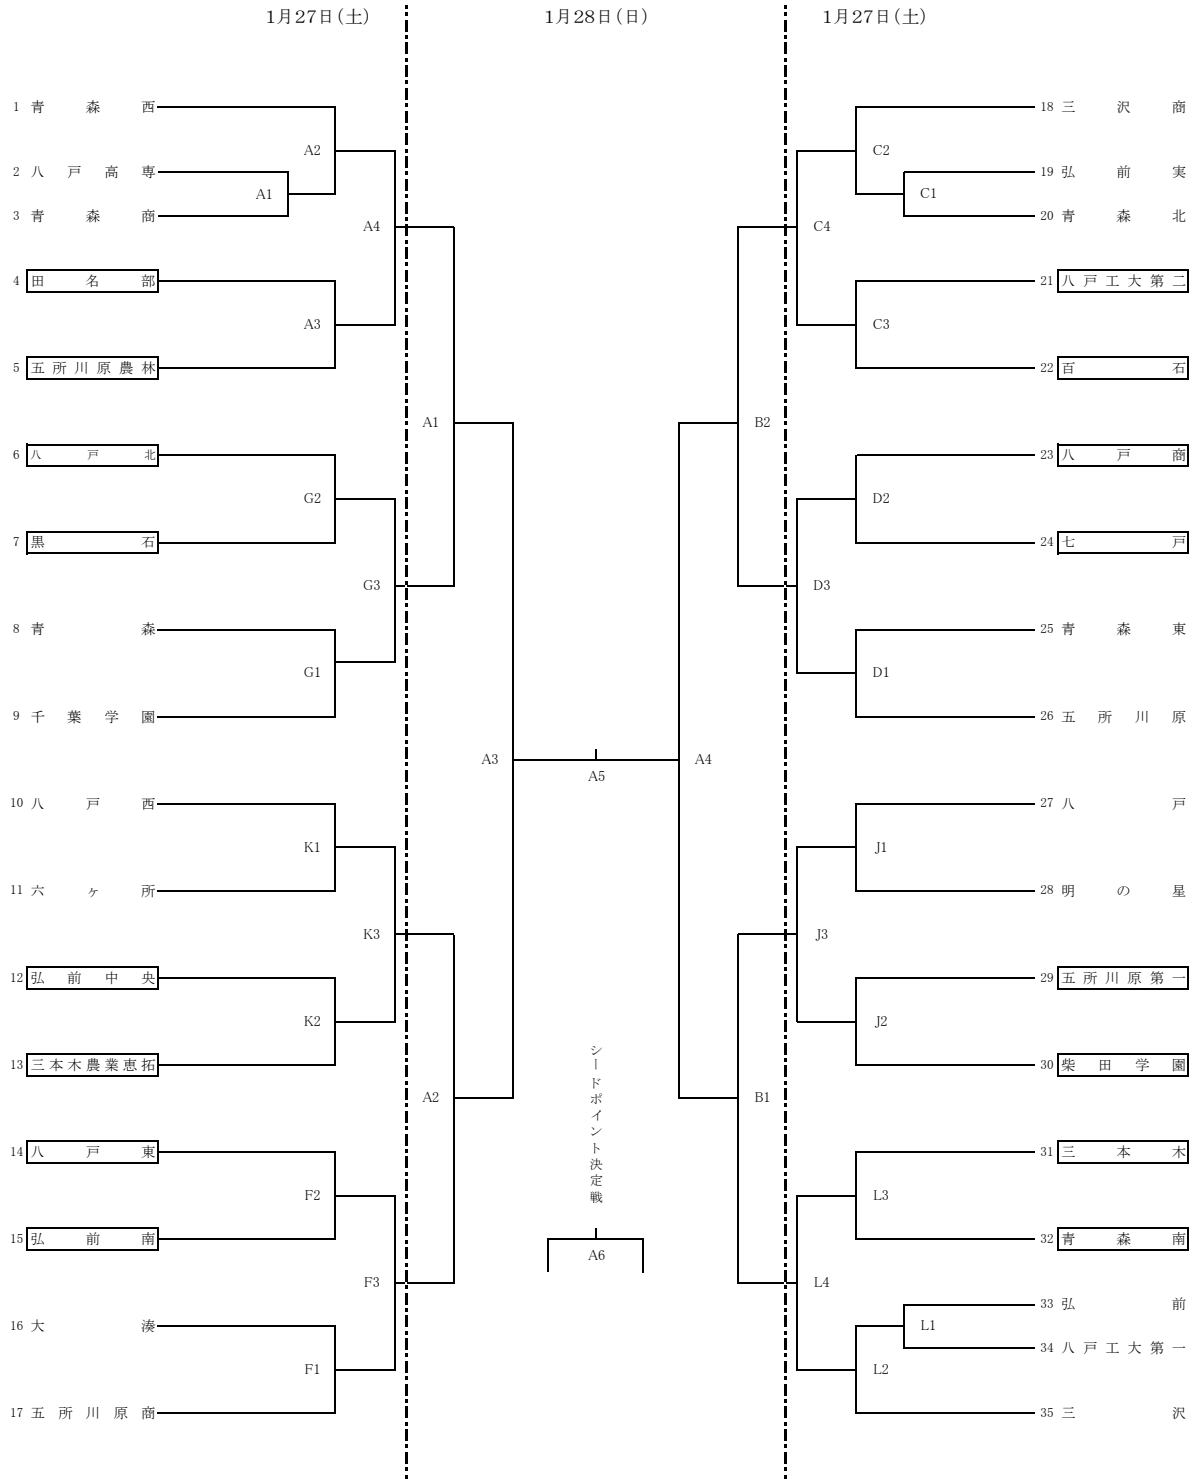

青森県高等学校新人バレーボール選手権大会

男子組み合わせ

日程 (1月27日・28日)

開場	競技開始
8:00	9:00

・コート

	27日	28日
弘前工業高校	A B	A B
弘前実業高校	C D	
弘前南高校	E F G	
東奥義塾高校	H I J	
弘前中央高校	K	
弘前東高校	L	

・タイムテーブル

	27日	28日
第1試合	9:00	第1試合 9:00

※第2試合以降は追い込み方式で行います。

※1日目は8:20から顧問会議を行いますので、各高校顧問の先生は各会場の本部にお集まりください。

※全試合で前試合終了後、15分の合同練習後、ただちにプロトコールとします。

※1日目の補助役員については、□で囲まれたチーム、第2試合以降については前試合の負けたチームをお願いします。

2日目の補助役員については、弘前市内の高校をお願いします。

青森県高等学校新人バレーボール選手権大会

女子組み合わせ

日程 (1月27日・28日)

開場	競技開始
8:00	9:00

・コート

	27日	28日
弘前工業高校	A B	A B
弘前実業高校	C D	
弘前南高校	E F G	
東奥義塾高校	H I J	
弘前中央高校	K	
弘前東高校	L	

・タイムテーブル

27日		28日	
第1試合	9:00	第1試合	9:00

※第2試合以降は追い込み方式で行います。