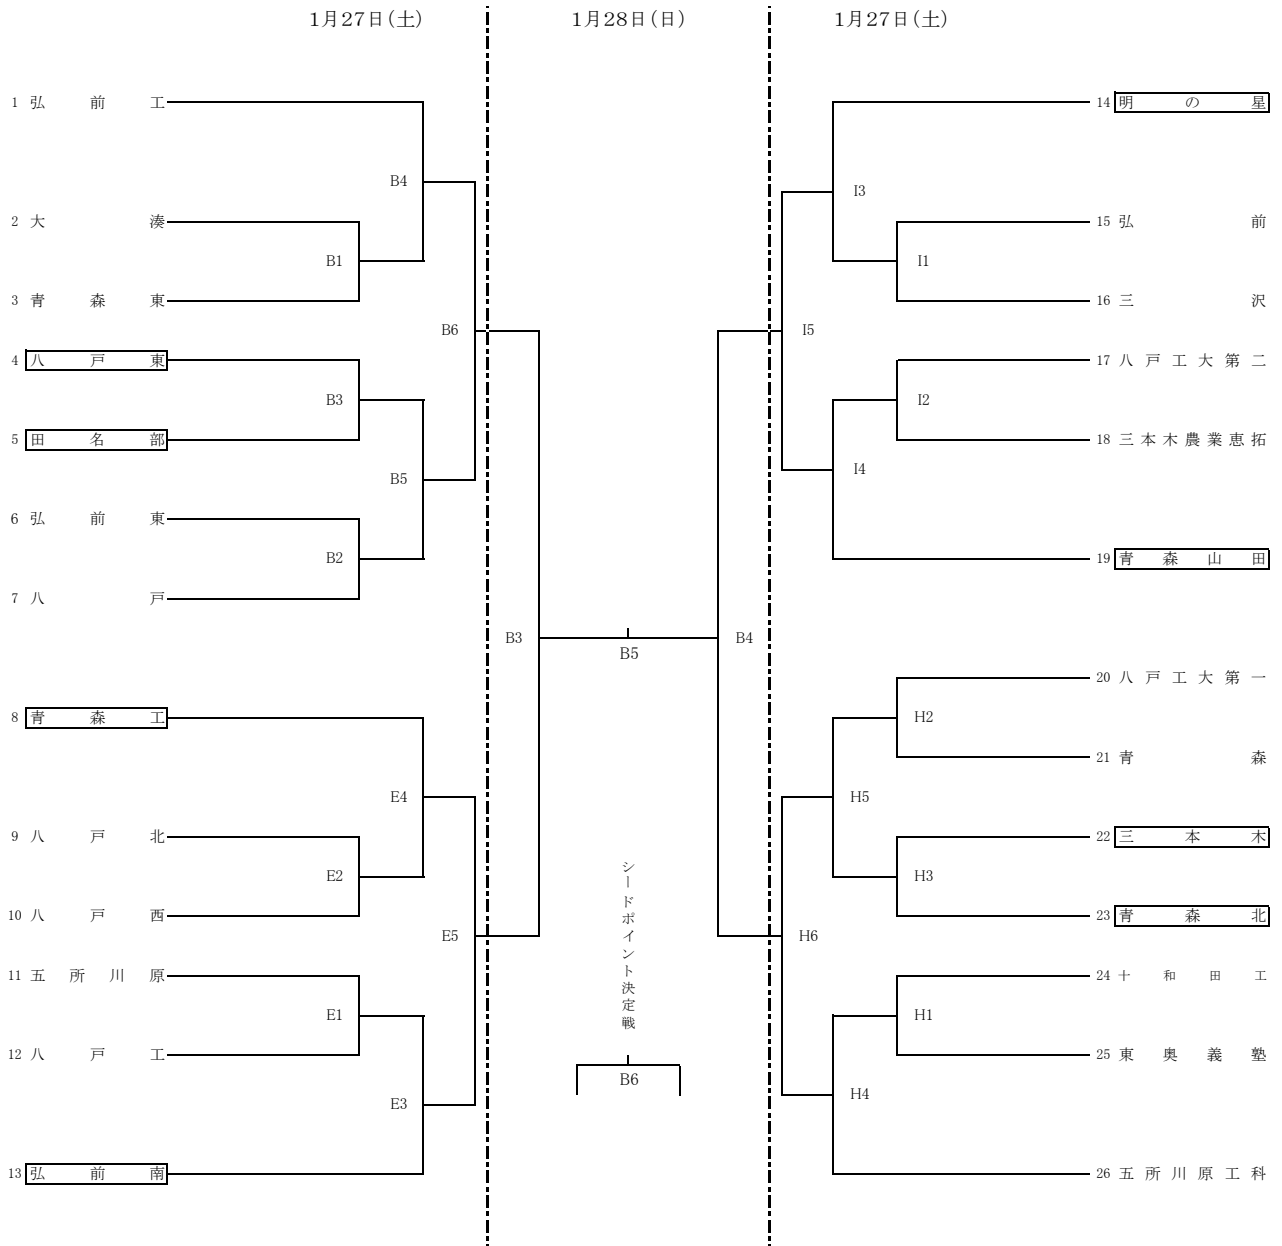

青森県高等学校新人バレーボール選手権大会

男子組み合わせ

日程 (1月27日・28日)

開場	競技開始
8:00	9:00

・コート

	27日	28日
弘前工業高校	A B	A B
弘前実業高校	C D	
弘前南高校	E F G	
東奥義塾高校	H I J	
弘前中央高校	K	
弘前東高校	L	

・タイムテーブル

	27日	28日
第1試合	9:00	第1試合 9:00

※第2試合以降は追い込み方式で行います。

※1日目は8:20から顧問会議を行いますので、各高校顧問の先生は各会場の本部にお集まりください。

※全試合で前試合終了後、15分の合同練習後、ただちにプロトコールとします。

※1日目の補助役員については、□で囲まれたチーム、第2試合以降については前試合の負けたチームをお願いします。

2日目の補助役員については、弘前市内の高校をお願いします。

青森県高等学校新人バレーボール選手権大会

女子組み合わせ

日程 (1月27日・28日)

開場	競技開始
8:00	9:00

・コート

	27日	28日
弘前工業高校	A B	A B
弘前実業高校	C D	
弘前南高校	E F G	
東奥義塾高校	H I J	
弘前中央高校	K	
弘前東高校	L	

・タイムテーブル

27日		28日	
第1試合	9:00	第1試合	9:00

※第2試合以降は追い込み方式で行います。