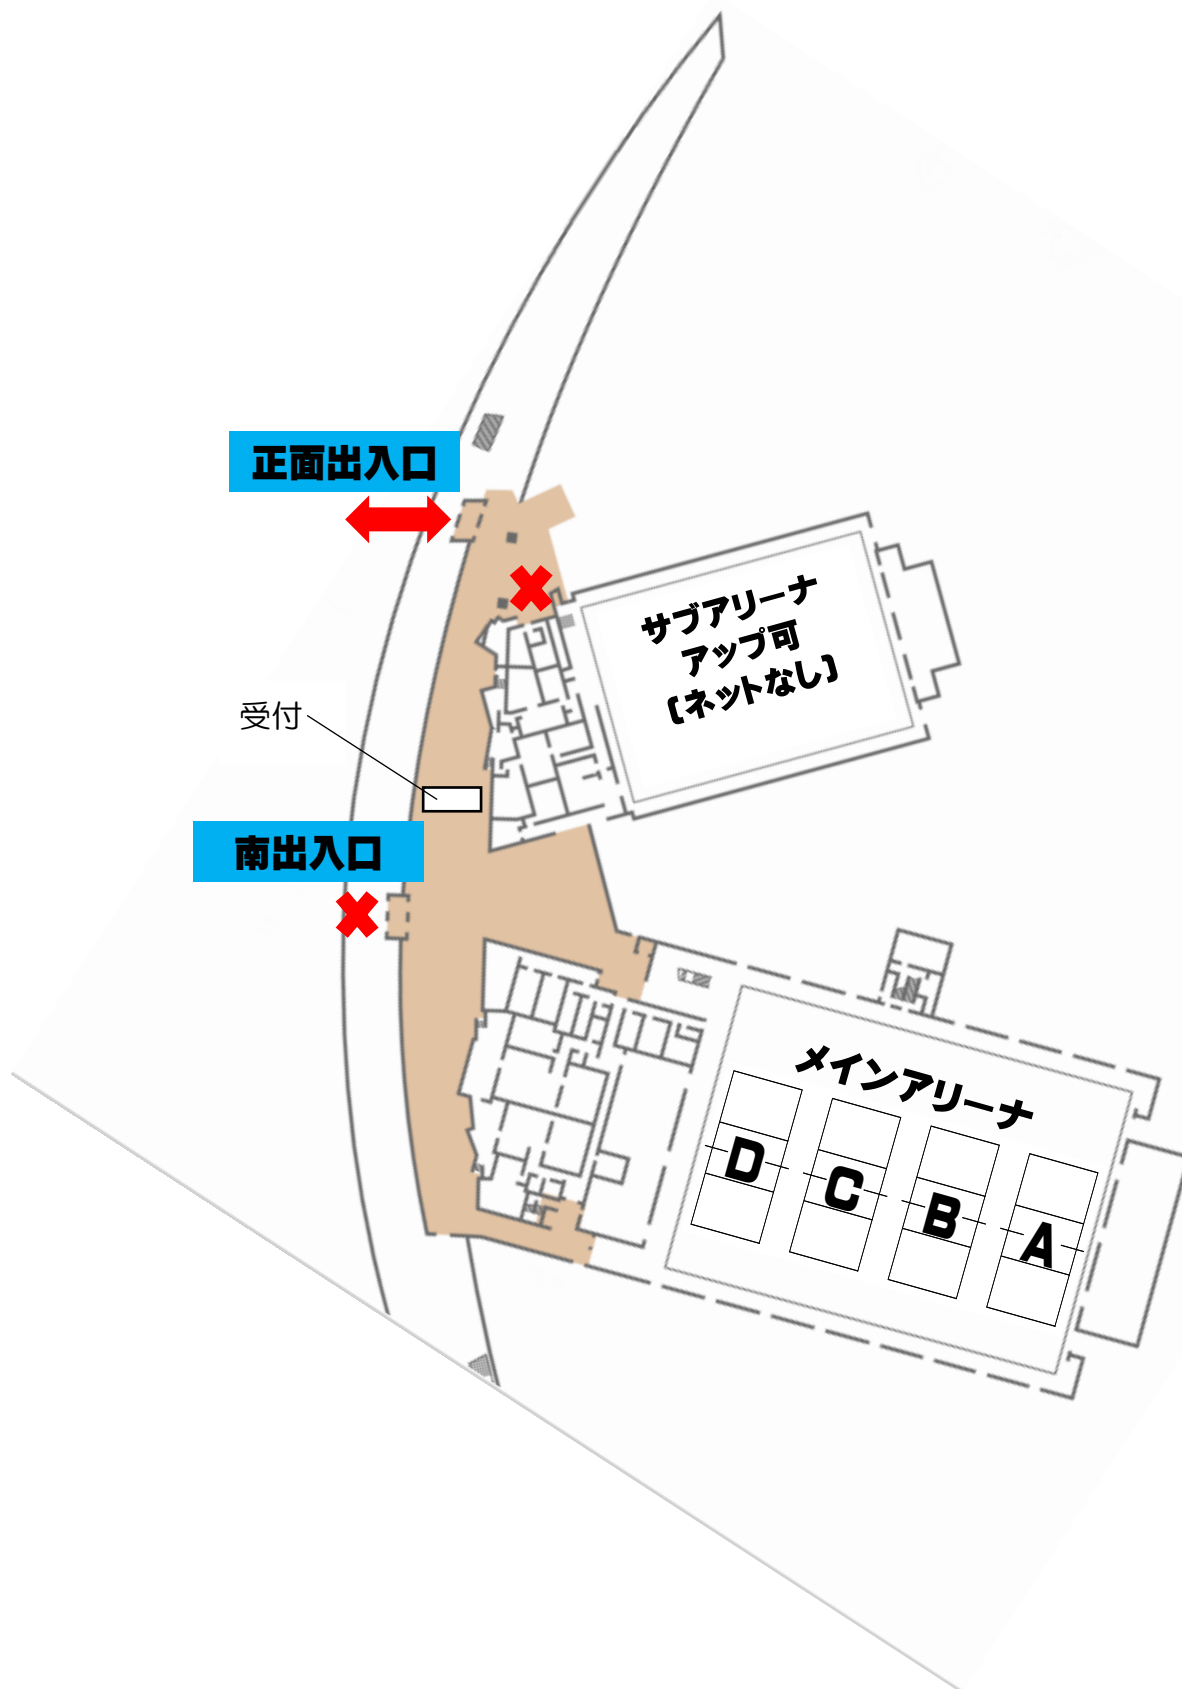

会場使用上の諸注意（マエダアリーナ）

● 駐車場について

- ・ 私有自動車、マイクロバスは「第1駐車場」に駐車してください。斜線部分は、雪があるため駐車不可。
- ・ 大型バスは「大型車駐車場」に優先的に駐車してください。満車の場合は第1駐車場に駐車してください。
- ・ 駐車禁止ゾーンは施設の一般利用者用の駐車スペースとなりますので、大会関係者は駐車禁止です。
- ・ 決められた駐車場所以外に駐車している車両があった場合、放送で呼び出し移動してもらうこともありますのでご了承ください。
- ・ 水球の東北大会が同会場で開催されるため、2/8、2/9は駐車場が混雑することが予想されます。あらかじめご了承ください。
- ・ 敷地内は全面禁煙になります。

●会場案内図

- ・会場への出入りは、正面入口を利用してください。(南出入口は使用できません)
- ・正面入口から入場した場合であっても、サブアリーナには受付場所を通るようにしてください。
※正面入口からサブアリーナに向かう通路は衝立で封鎖します。(図のバツ印部分)
- ・メインアリーナは、暖房が入りますが、防寒対策をお願いします。(観客、応援団にもご連絡ください)
- ・サブアリーナは、暖房設備がなく寒いので、ネットを張らず、練習会場とはしません。ウォーミングアップ場所としての開放はします。
- ・敷地内全面禁煙になります。

練習会場の注意事項

●青森県立青森商業高等学校(男子練習会場)

- 出入り口は生徒玄関です。土足厳禁です。マットの上でズック等を履かないでください。
- 下足置き場はありません。外履きは袋等に入れて各チーム控え会場に持参してください。
- 控え室は第二体育館です。第二体育館でのボール使用は禁止です。
- 水飲み場・トイレは1階ホール及び体育館前の水飲み場・トイレを使用してください。
- アイシング等の氷はチームで用意してください。
- 各チームで貴重品の管理を徹底してください。
忘れもの等ないように注意してください。
- ゴミは各チームで持ち帰ってください。
ペットボトルや缶も持ち帰りです。学校のゴミ箱には、絶対に捨てないでください。
- 立入禁止・使用禁止を守ってください。
教室には絶対入らないでください。
- 校地・敷地内は全面禁煙です。
駐車している車での喫煙もご遠慮ください。

●青森県立青森工業高等学校(女子練習会場)

○会場出入口は体育館脇通路からお願いします。

※大雪で体育館脇からの出入りが困難な場合は、生徒玄関からの出入りを許可します。

○女子控え室は第二体育館入り口向かえにある柔道場を使用して下さい。柔道場に関してはシューズを必ず出入口前で脱いで入室して下さい。また、置かれている物には触れないようお願いします。

○トイレは第一体育館入り口前にございます。

○立ち入り禁止場所には入らないで下さい。