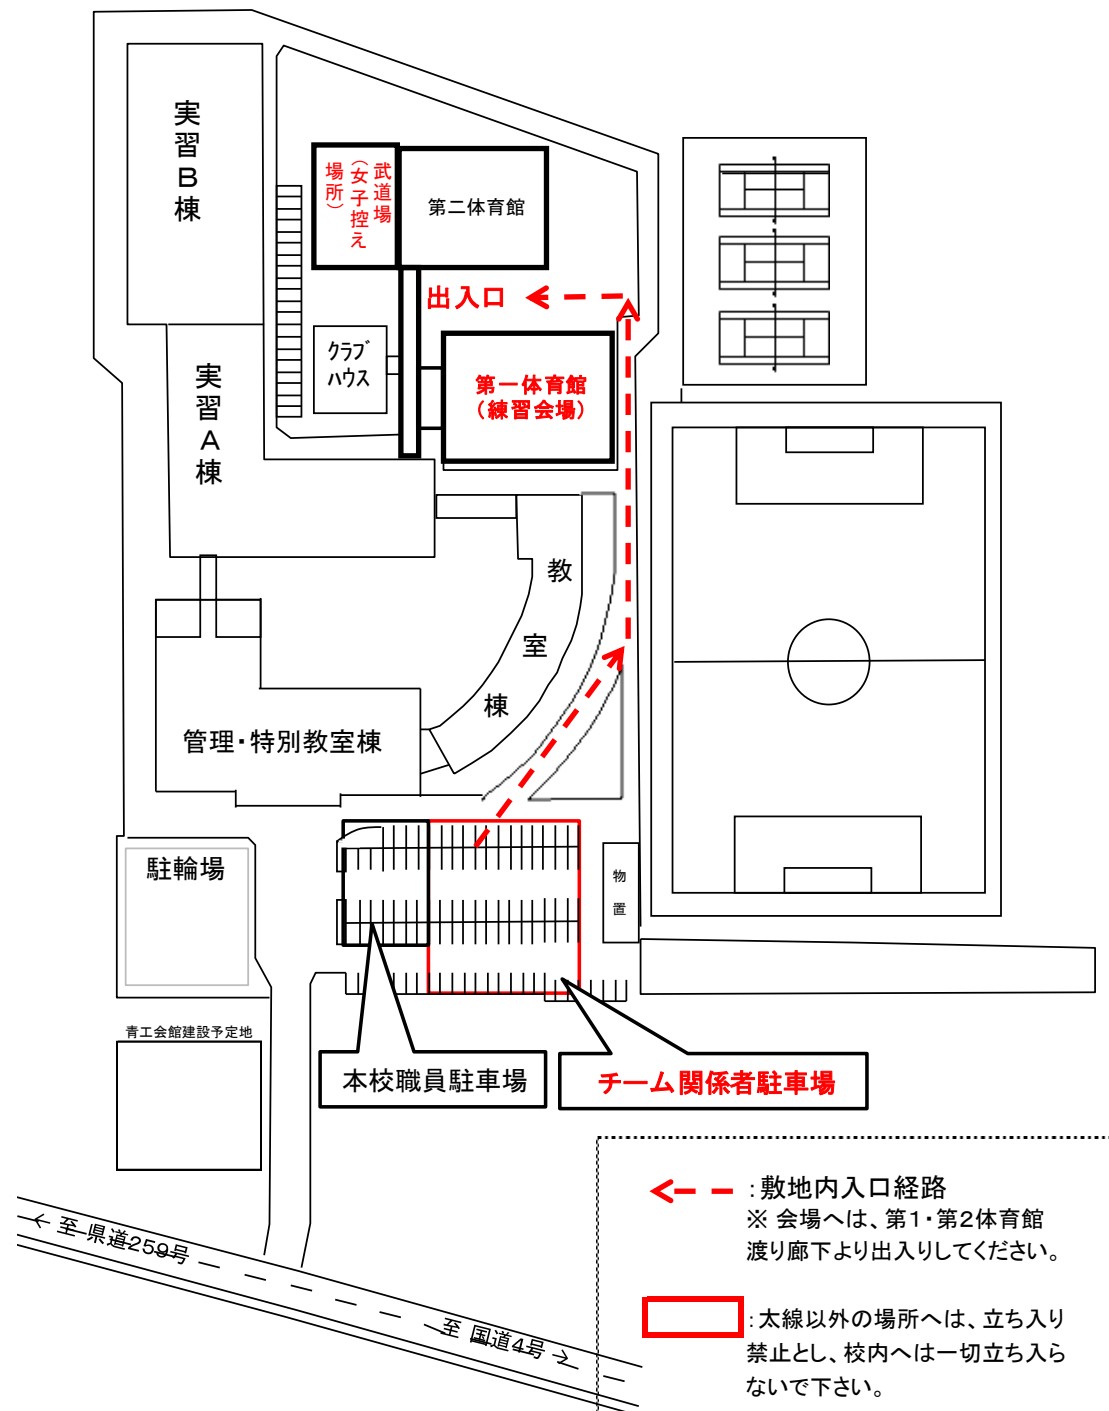

会場使用上の諸注意（マエダアリーナ）

● 駐車場について

- ・ 私有自動車、マイクロバスは「第1駐車場」に駐車してください。斜線部分は、雪があるため駐車不可。
- ・ 大型バスは「大型車駐車場」に優先的に駐車してください。満車の場合は第1駐車場に駐車してください。
- ・ 駐車禁止ゾーンは施設の一般利用者用の駐車スペースとなりますので、大会関係者は駐車禁止です。
- ・ 決められた駐車場所以外に駐車している車両があった場合、放送で呼び出し移動してもらうこともありますのでご了承ください。
- ・ 水球の東北大会が同会場で開催されるため、2/8、2/9は駐車場が混雑することが予想されます。あらかじめご了承ください。
- ・ 敷地内は全面禁煙になります。

●会場案内図

- ・会場への出入りは、正面入口を利用してください。(南出入口は使用できません)
- ・正面入口から入場した場合であっても、サブアリーナには受付場所を通るようにしてください。
※正面入口からサブアリーナに向かう通路は衝立で封鎖します。(図のバツ印部分)
- ・メインアリーナは、暖房が入りますが、防寒対策をお願いします。(観客、応援団にもご連絡ください)
- ・サブアリーナは、暖房設備がなく寒いので、ネットを張らず、練習会場とはしません。ウォーミングアップ場所としての開放はします。
- ・敷地内全面禁煙になります。

練習会場の注意事項

●青森県立青森商業高等学校(男子練習会場)

- 出入り口は生徒玄関です。土足厳禁です。マットの上でズック等を履かないでください。
- 下足置き場はありません。外履きは袋等に入れて各チーム控え会場に持参してください。
- 控え室は第二体育館です。第二体育館でのボール使用は禁止です。
- 水飲み場・トイレは1階ホール及び体育館前の水飲み場・トイレを使用してください。
- アイシング等の氷はチームで用意してください。
- 各チームで貴重品の管理を徹底してください。
忘れもの等ないように注意してください。
- ゴミは各チームで持ち帰ってください。
ペットボトルや缶も持ち帰りです。学校のゴミ箱には、絶対に捨てないでください。
- 立入禁止・使用禁止を守ってください。
教室には絶対入らないでください。
- 校地・敷地内は全面禁煙です。
駐車している車での喫煙もご遠慮ください。

●青森県立青森工業高等学校(女子練習会場)

○会場出入口は体育館脇通路からお願いします。

※大雪で体育館脇からの出入りが困難な場合は、生徒玄関からの出入りを許可します。

○女子控え室は第二体育館入り口向かえにある柔道場を使用して下さい。柔道場に関してはシューズを必ず出入口前で脱いで入室して下さい。また、置かれている物には触れないようお願いします。

○トイレは第一体育館入り口前にございます。

○立ち入り禁止場所には入らないで下さい。