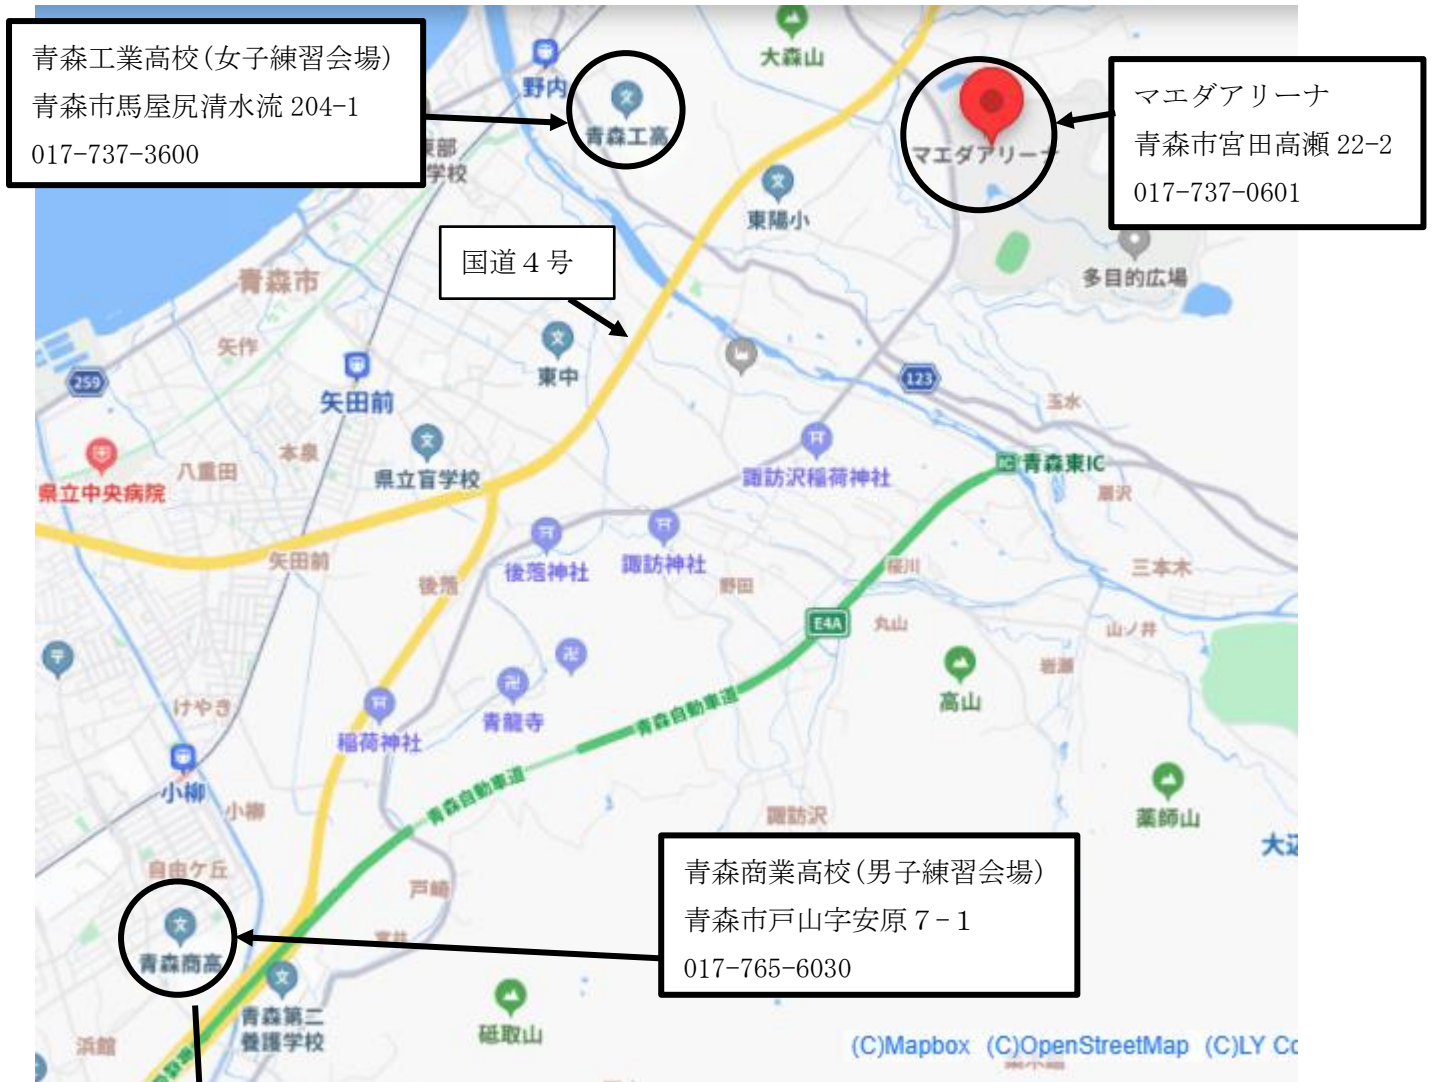

●会場周辺地図

●青森商業高校周辺図

2017年に校舎が移転しています。
旧校舎と間違えないよう注意してください。