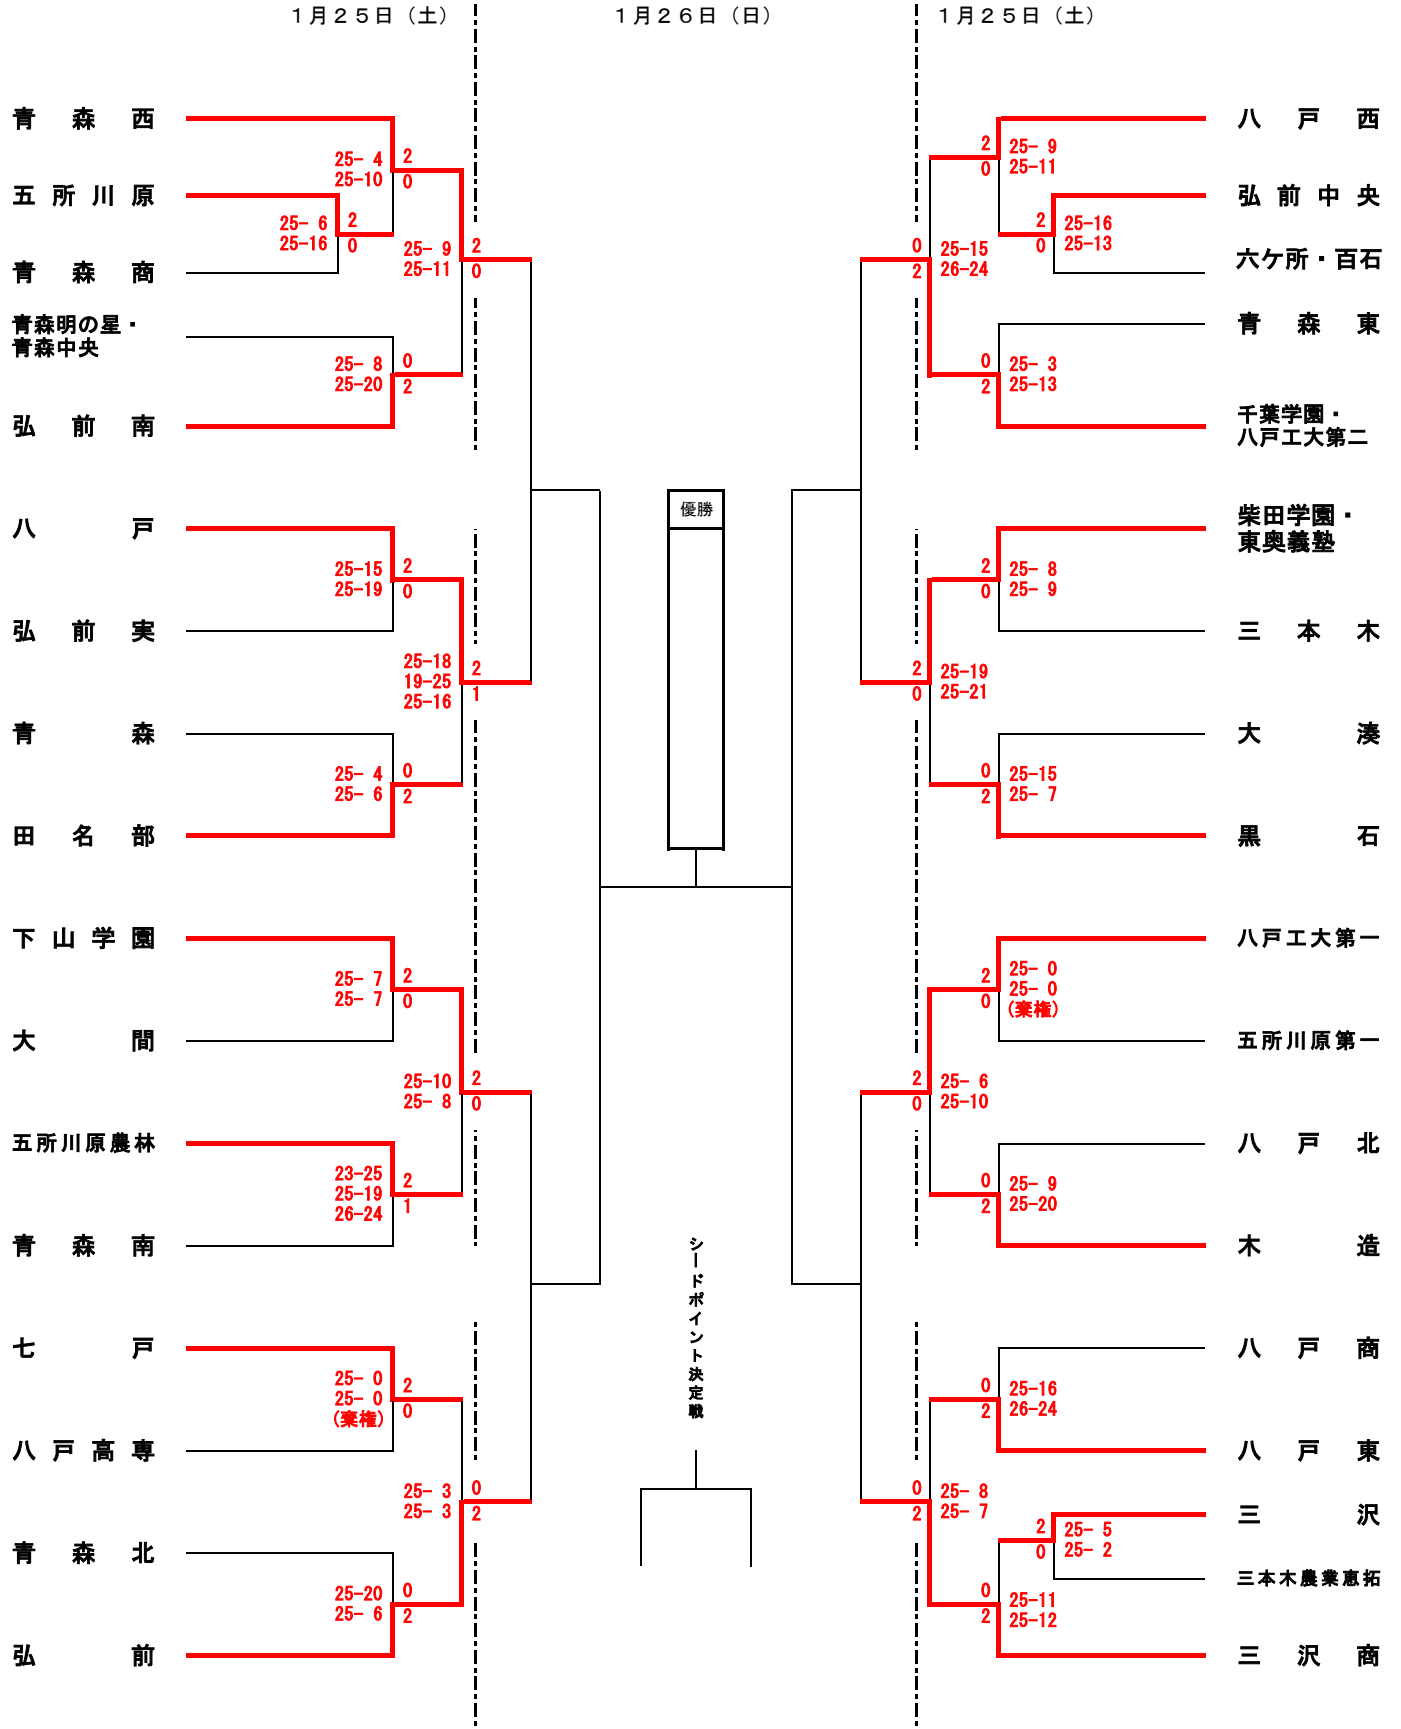

青森県高等学校新人バレーボール選手権大会

男子結果

日程 (1月25日・26日)

開場	競技開始
8:00	9:00

コート

	25日		26日	
	A	B	A	B
八戸市東体育館	A	B	A	B
八戸高校	C	D		
八戸西高校	E	F		
八戸北高校	H	I		
八戸工業高校	J	K		
八戸東高校	L			

タイムテーブル

25日		26日	
第1試合	9:00	第1試合	9:00

※第2試合以降は追い込み方式で行います。

青森県高等学校新人バレーボール選手権大会

女子結果

日程(1月25日・26日)

開場	競技開始
8:00	9:00

コート

	25日	26日
八戸市東体育館	A B	A B
八戸高校	C D	
八戸西高校	EFG	
八戸北高校	H I	
八戸工業高校	J K	
八戸東高校	L	

タイムテーブル

25日		26日	
第1試合	9:00	第1試合	9:00

※第2試合以降は追い込み方式で行います。