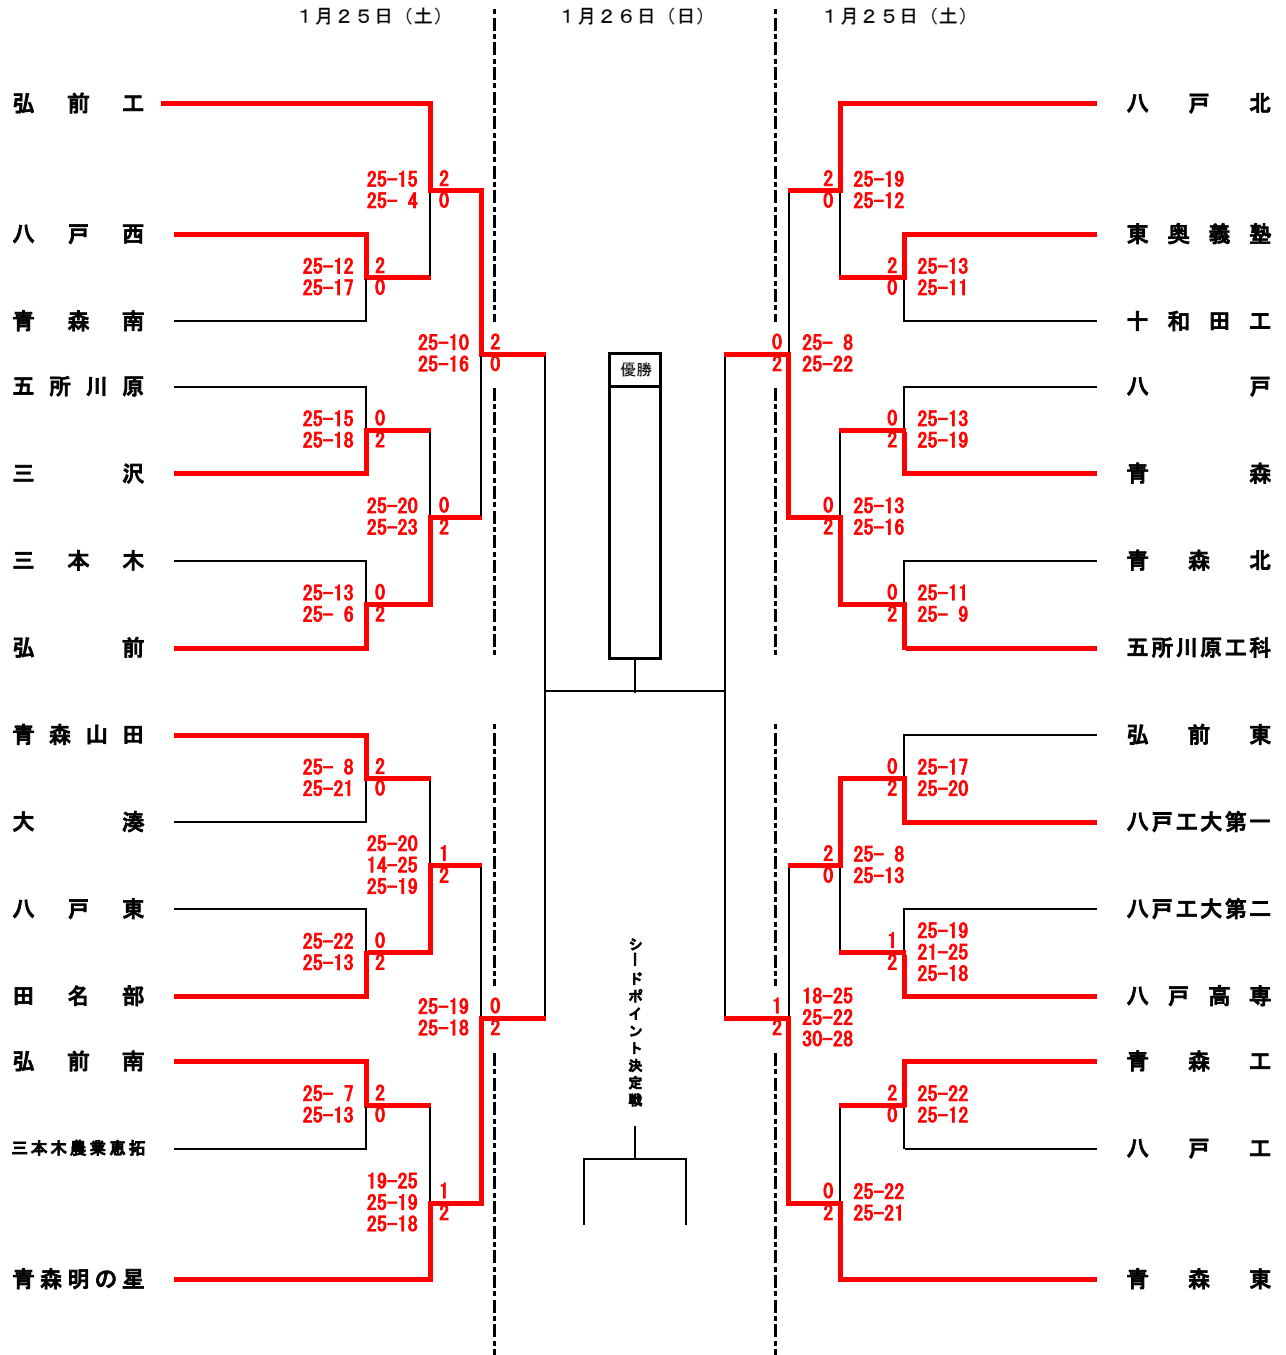

青森県高等学校新人バレーボール選手権大会

男子結果

日程 (1月25日・26日)

開場	競技開始
8:00	9:00

コート

	25日		26日	
	A	B	A	B
八戸市東体育館	A	B	A	B
八戸高校	C	D		
八戸西高校	E	F		
八戸北高校	H	I		
八戸工業高校	J	K		
八戸東高校	L			

タイムテーブル

25日		26日	
第1試合	9:00	第1試合	9:00

※第2試合以降は追い込み方式で行います。

青森県高等学校新人バレーボール選手権大会

女子結果

日程(1月25日・26日)

開場	競技開始
8:00	9:00

コート

	25日	26日
八戸市東体育館	A B	A B
八戸高校	C D	
八戸西高校	EFG	
八戸北高校	H I	
八戸工業高校	J K	
八戸東高校	L	

タイムテーブル

25日		26日	
第1試合	9:00	第1試合	9:00

※第2試合以降は追い込み方式で行います。