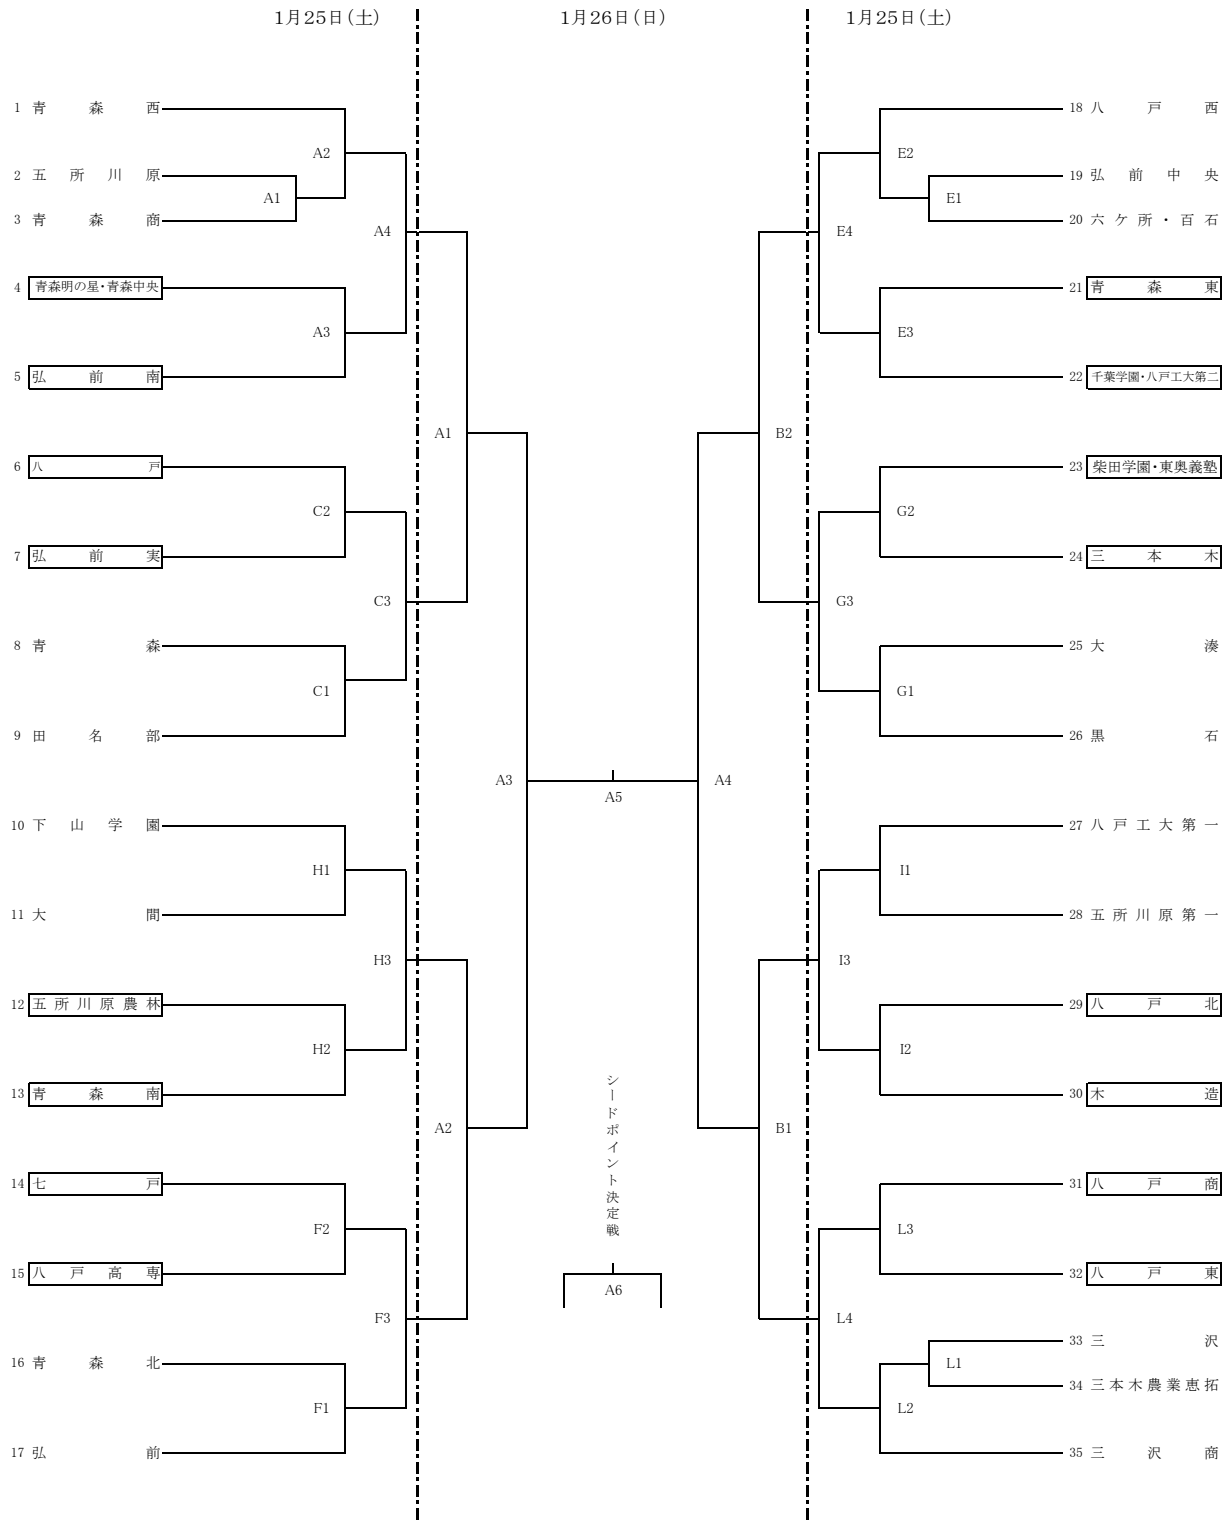

青森県高等学校新人バレーボール選手権大会

男子組み合わせ

日程 (1月25日・26日)

開場	競技開始
8:00	9:00

・コート

	25日	26日
八戸市東体育館	A B	A B
八戸高校	C D	
八戸西高校	E F G	
八戸北高校	H I	
八戸工業高校	J K	
八戸東高校	L	

・タイムテーブル

	25日	26日
第1試合	9:00	第1試合 9:00

※第2試合以降は追い込み方式で行います。

※1日目は8:20から顧問会議を行いますので、各高校顧問の先生は各会場の本部にお集まりください。

※全試合で前試合終了後、15分の合同練習後、ただちにプロトコールとします。

※1日目の補助役員については、□で囲まれたチーム、第2試合以降については前試合の負けたチームをお願いします。

2日目の補助役員については、八戸市内の高校をお願いします。

青森県高等学校新人バレーボール選手権大会

女子組み合わせ

日程 (1月25日・26日)

開場	競技開始
8:00	9:00

・コート

	25日		26日	
	A	B	A	B
八戸市東体育館	A	B	A	B
八戸高校	C	D		
八戸西高校	E	F		
八戸北高校	H	I		
八戸工業高校	J	K		
八戸東高校	L			

・タイムテーブル

25日		26日	
第1試合	9:00	第1試合	9:00

※第2試合以降は追い込み方式で行います。