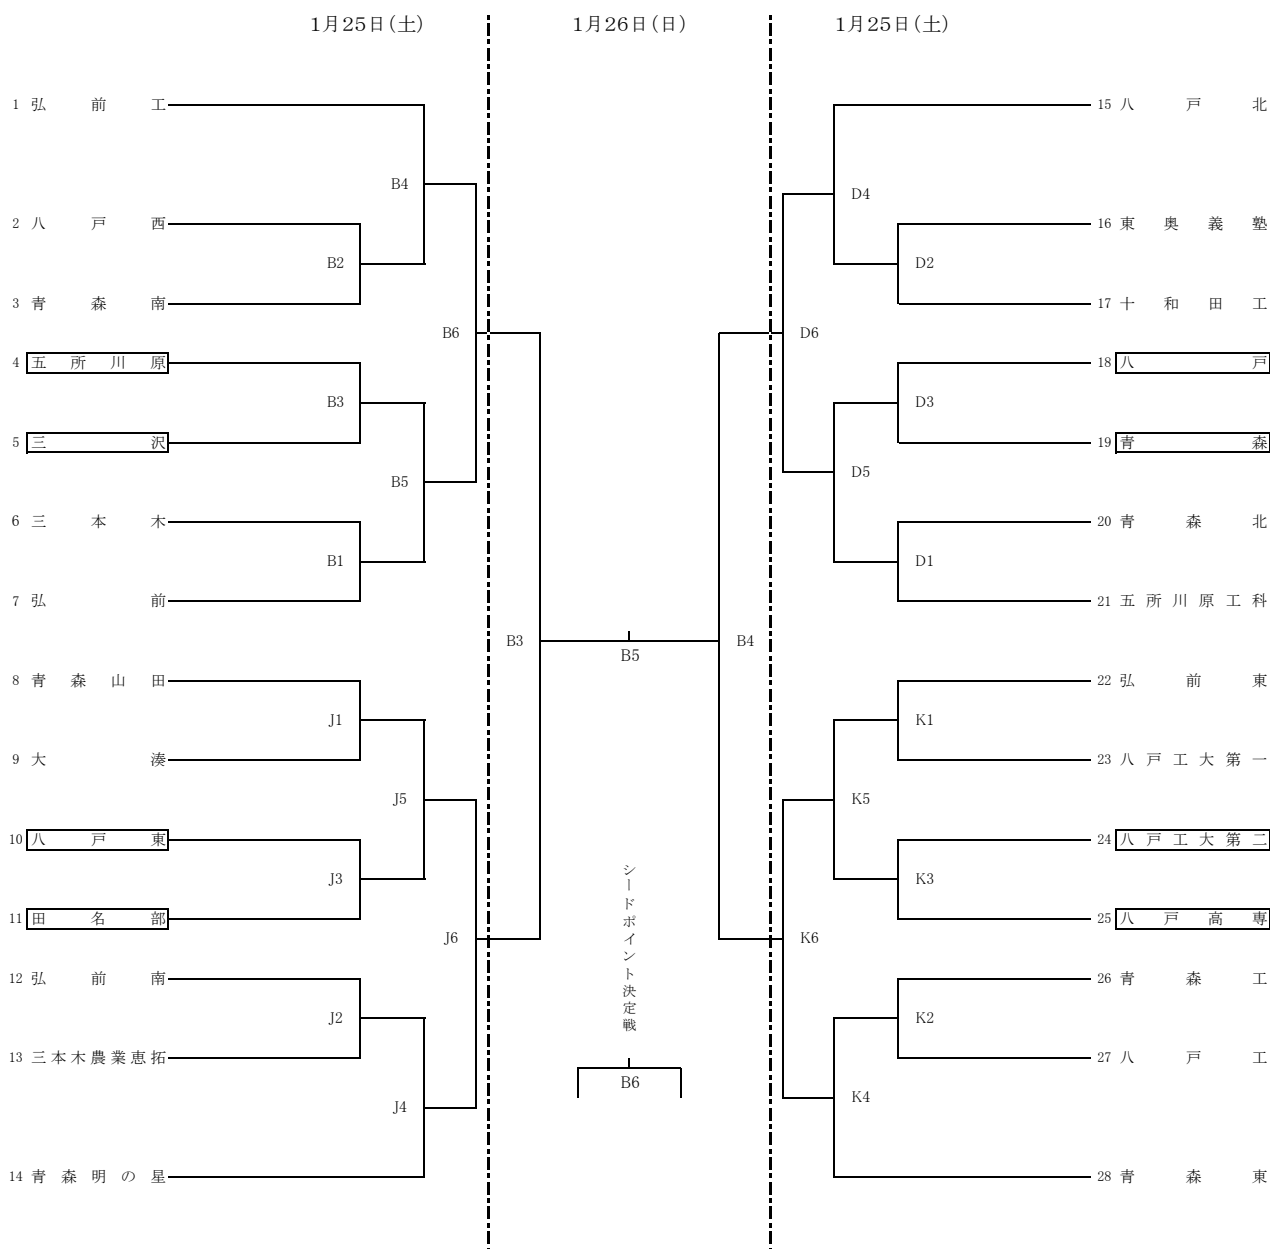

青森県高等学校新人バレーボール選手権大会

男子組み合わせ

日程 (1月25日・26日)

開場	競技開始
8:00	9:00

・コート

	25日	26日
八戸市東体育館	A B	A B
八戸高校	C D	
八戸西高校	E F G	
八戸北高校	H I	
八戸工業高校	J K	
八戸東高校	L	

・タイムテーブル

	25日	26日
第1試合	9:00	第1試合 9:00

※第2試合以降は追い込み方式で行います。

※1日目は8:20から顧問会議を行いますので、各高校顧問の先生は各会場の本部にお集まりください。

※全試合で前試合終了後、15分の合同練習後、ただちにプロトコールとします。

※1日目の補助役員については、□で囲まれたチーム、第2試合以降については前試合の負けたチームをお願いします。

2日目の補助役員については、八戸市内の高校をお願いします。

青森県高等学校新人バレーボール選手権大会

女子組み合わせ

日程 (1月25日・26日)

開場	競技開始
8:00	9:00

・コート

	25日		26日	
	A	B	A	B
八戸市東体育館	A	B	A	B
八戸高校	C	D		
八戸西高校	E	F		
八戸北高校	H	I		
八戸工業高校	J	K		
八戸東高校	L			

・タイムテーブル

25日		26日	
第1試合	9:00	第1試合	9:00

※第2試合以降は追い込み方式で行います。