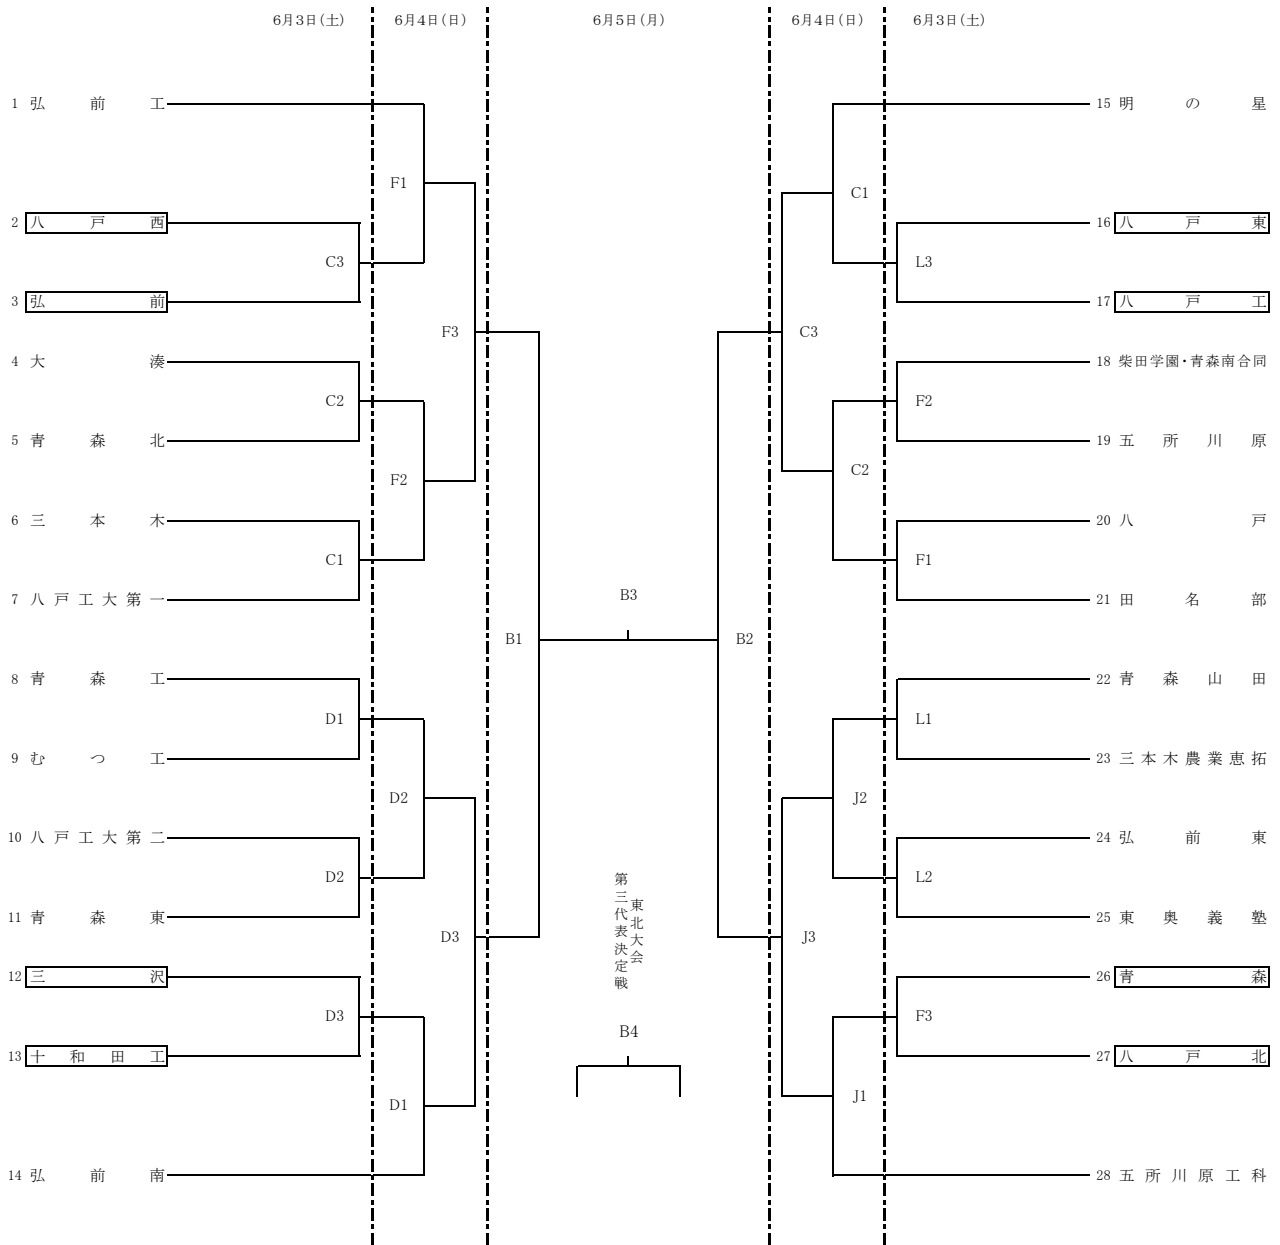

第76回青森県高等学校総合体育大会バレーボール競技  
兼全国高等学校総合体育大会青森県予選会  
兼第59回東北高等学校バレーボール選手権大会青森県予選会  
男子組み合わせ

・タイムテーブル

6月3日		6月4日		6月5日	
開場	9:00	開場	9:00	開場	9:00
第1試合	10:00	第1試合	10:00	第1試合	10:00
第2試合	11:15	第2試合	11:15	第2試合	11:15
第3試合	12:30	第3試合	12:30	第3試合	12:30
				第4試合	13:45

・コート

会場	3日	4日	5日
八戸市東体育館	A B	/	A B
八戸工業大学	C D	C D	/
八戸高校	E F	E F	/
八戸西高校	G H	G H	/
八戸北高校	I J	I J	/
八戸工業高校	K L	/	/

※ 1日目は9:20から顧問会議を行いますので、各高校顧問の先生は各会場の本部にお集まりください。

※ 開場後のコートでの練習は第1試合のチームのみとします。

※ 1日目の補助役員については、□で囲まれたチーム、第2試合以降については前試合の負けたチームをお願いします。

・タイムテーブル

	6月3日		6月4日		6月5日	
開場	9:00	開場	9:00	開場	9:00	
第1試合	10:00	第1試合	10:00	第1試合	10:00	
第2試合	11:15	第2試合	11:15	第2試合	11:15	
第3試合	12:30	第3試合	12:30	第3試合	12:30	
				第4試合	13:45	

・コート

会場	3日	4日	5日
八戸市東体育館	A B	/	A B
八戸工業大学	C D	C D	/
八戸高校	E F	E F	/
八戸西高校	G H	G H	/
八戸北高校	I J	I J	/
八戸工業高校	K L	/	/

※ 3日目は男女決勝戦終了後に女子はシードポイント決定戦を行います。