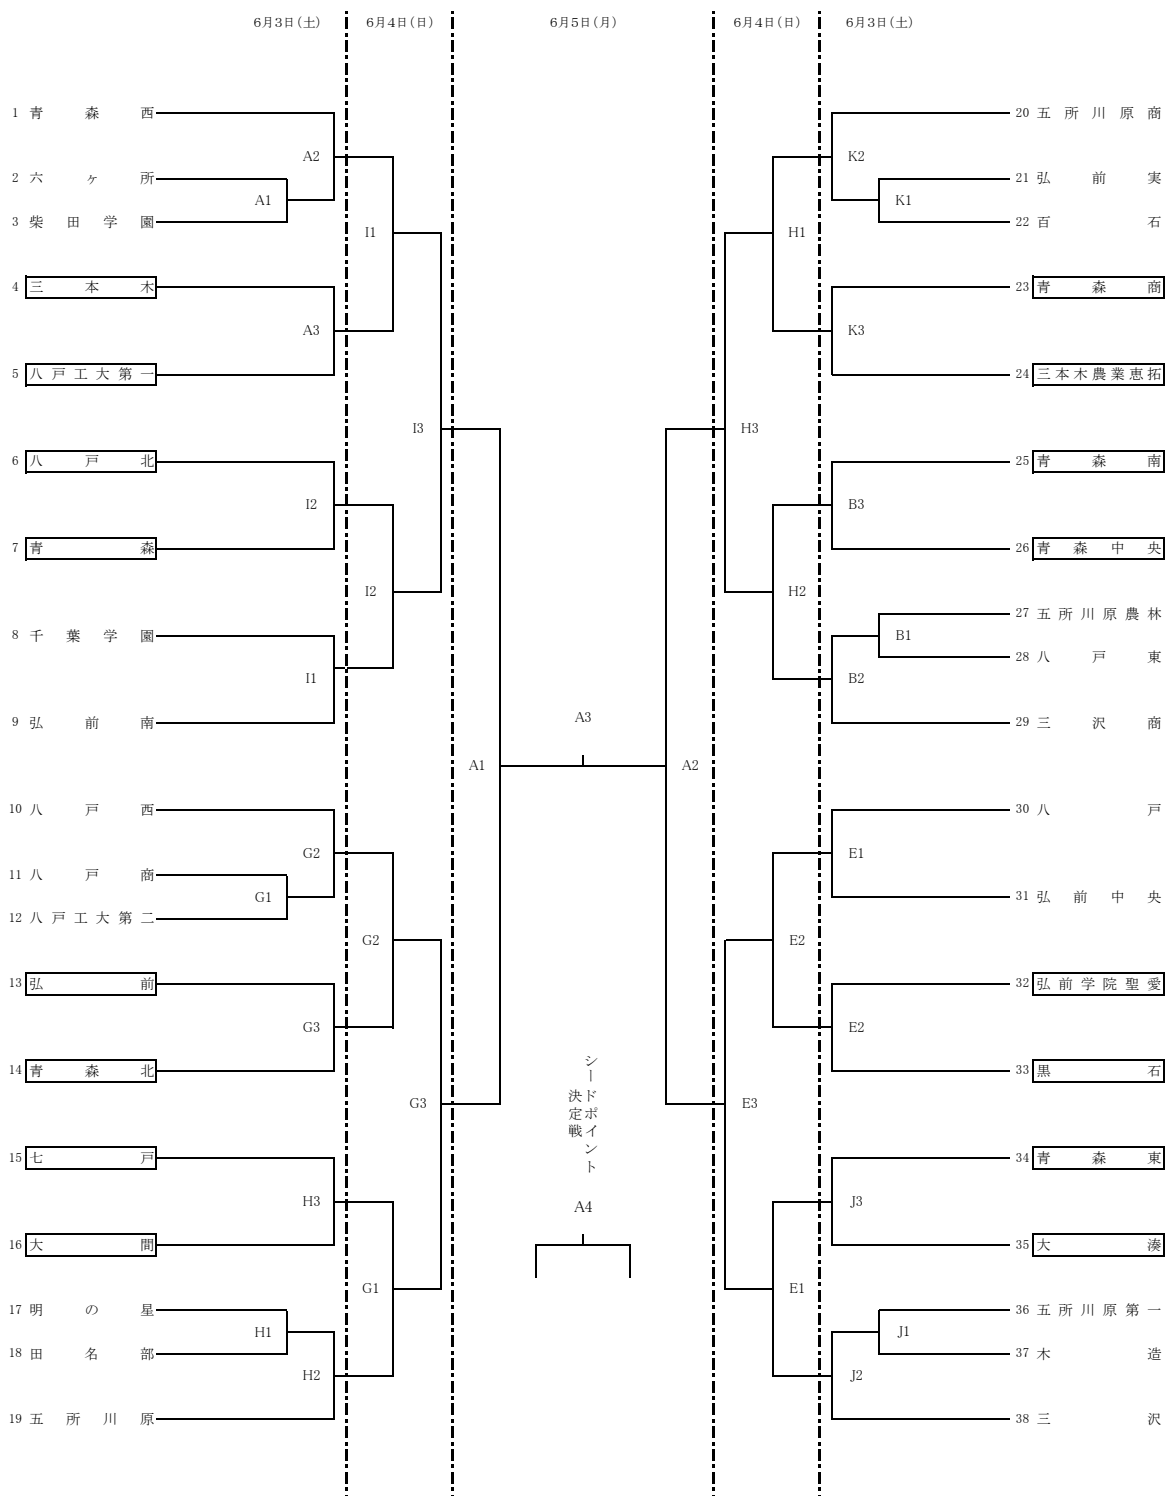

・コート

会場	3日	4日	5日
八戸市東体育館	A B	/	A B
八戸工業大学	C D	C D	/
八戸高校	E F	E F	/
八戸西高校	G H	G H	/
八戸北高校	I J	I J	/
八戸工業高校	K L	/	/

※ 1日目は9:20から顧問会議を行いますので、各高校顧問の先生は各会場の本部にお集まりください。

※ 開場後のコートでの練習は第1試合のチームのみとします。

※ 1日目の補助役員については、□で囲まれたチーム、第2試合以降については前試合の負けたチームをお願いします。

・タイムテーブル

	6月3日		6月4日		6月5日	
開場	9:00	開場	9:00	開場	9:00	
第1試合	10:00	第1試合	10:00	第1試合	10:00	
第2試合	11:15	第2試合	11:15	第2試合	11:15	
第3試合	12:30	第3試合	12:30	第3試合	12:30	
				第4試合	13:45	

・コート

会場	3日	4日	5日
八戸市東体育館	A B	/	A B
八戸工業大学	C D	C D	/
八戸高校	E F	E F	/
八戸西高校	G H	G H	/
八戸北高校	I J	I J	/
八戸工業高校	K L	/	/