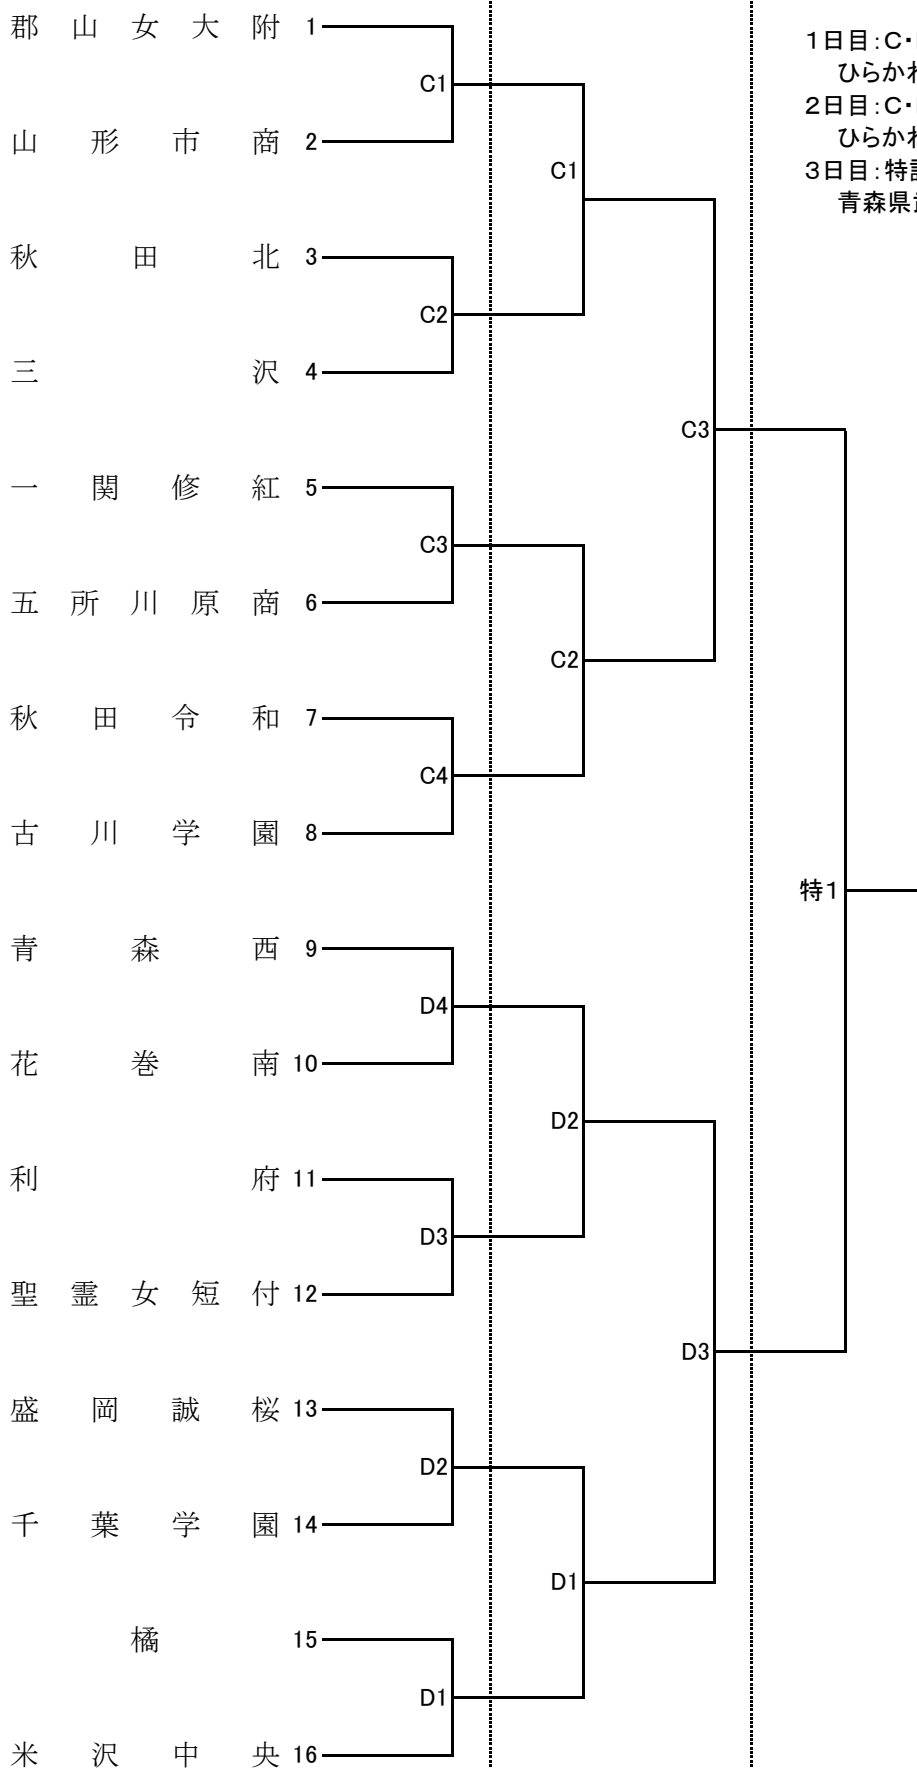

男子 組 合 せ

1日目：A・Bコート
青森県武道館
2日目：A・Bコート
青森県武道館
3日目：特設コート
青森県武道館

1日目

第1試合	10:00～
第2試合	12:00～
第3試合	14:00～
第4試合	16:00～

2日目

第1試合	10:00～
第2試合	12:00～
準決勝	14:00～

3日目

女子決勝	10:00～
男子決勝	12:00～

※試合開始時刻とする

1日目／24日(金) 2日目／25日(土) 3日目／26日(日)

女子組合せ

1日目：C・Dコート
 ひらかわドリームアリーナ
 2日目：C・Dコート
 ひらかわドリームアリーナ
 3日目：特設コート
 青森県武道館

1日目

第1試合	10:00～
第2試合	12:00～
第3試合	14:00～
第4試合	16:00～

2日目

第1試合	10:00～
第2試合	12:00～
準決勝	14:00～

3日目

女子決勝	10:00～
男子決勝	12:00～

※試合開始時刻とする

1日目／24日(金) 2日目／25日(土) 3日目／26日(日)