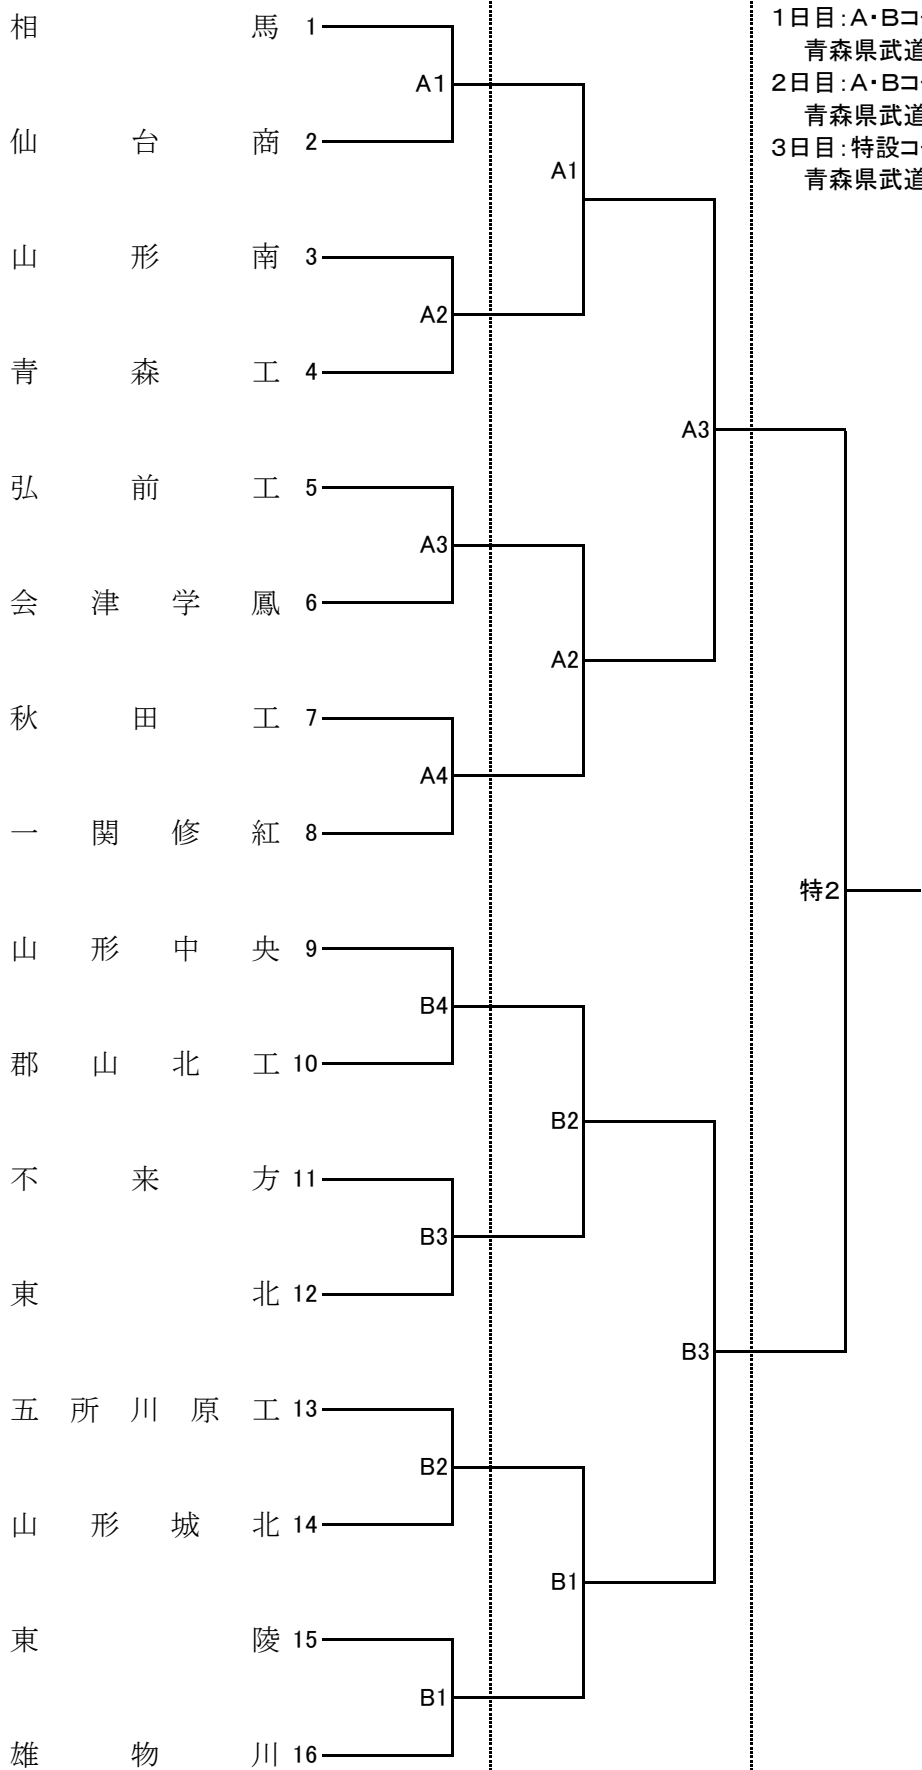

男子 組 合 せ

1日目：A・Bコート
青森県武道館
2日目：A・Bコート
青森県武道館
3日目：特設コート
青森県武道館

1日目

第1試合	10:00～
第2試合	12:00～
第3試合	14:00～
第4試合	16:00～

2日目

第1試合	10:00～
第2試合	12:00～
準決勝	14:00～

3日目

女子決勝	10:00～
男子決勝	12:00～

※試合開始時刻とする

1日目／24日(金) 2日目／25日(土) 3日目／26日(日)

女子組合せ

1日目：C・Dコート
 ひらかわドリームアリーナ
 2日目：C・Dコート
 ひらかわドリームアリーナ
 3日目：特設コート
 青森県武道館

1日目

第1試合	10:00～
第2試合	12:00～
第3試合	14:00～
第4試合	16:00～

2日目

第1試合	10:00～
第2試合	12:00～
準決勝	14:00～

3日目

女子決勝	10:00～
男子決勝	12:00～

※試合開始時刻とする

1日目／24日(金) 2日目／25日(土) 3日目／26日(日)