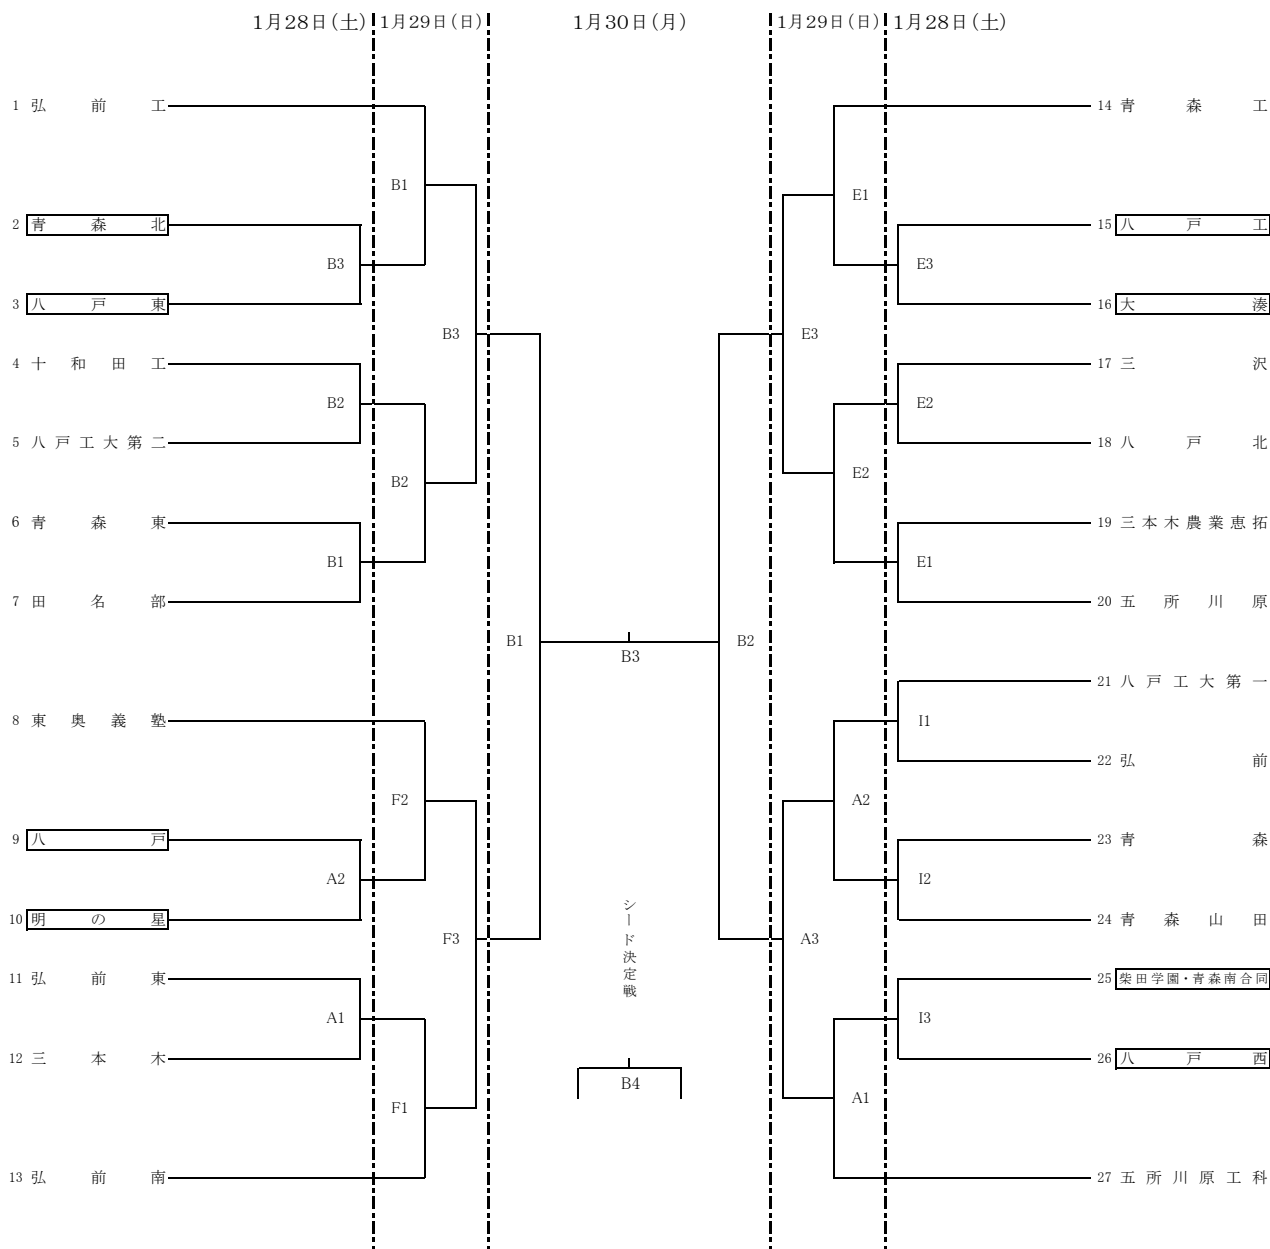

青森県高等学校新人バレーボール選手権大会

男子組み合わせ

日程 (1月28日・29日・30日)

開場	競技開始
10:00	11:00

・コート

	28日	29日	30日
マエダアリーナメイン	A B C D	A B C D	B D
マエダアリーナサブ	E F	E F	
青森北高校	G H	G H	
青森南高校	I J		
青森商業高校	K L		

・タイムテーブル

	28日	29日	30日
第1試合	11:00	第1試合 11:00	第1試合 11:00

※第2試合以降は追い込み方式で行います。

※1日目は10:20から顧問会議を行いますので、各高校顧問の先生は各会場の本部にお集まりください。

※全試合で前試合終了後、15分の合同練習後、ただちにプロトコールとします。

※1日目の補助役員については、□で囲まれたチーム、第2試合以降については前試合の負けたチームをお願いします。

2日目と3日目の補助役員については、第1試合は第2試合の両チーム、第2試合以降については前試合の負けたチームをお願いします。

青森県高等学校新人バレーボール選手権大会

女子組み合わせ

日程(1月28日・29日・30日)

開場	競技開始
10:00	11:00

・コート

	28日	29日	30日
マエダアリーナメイン	A B C D	A B C D	B D
マエダアリーナサブ	E F G H	E F G H	
青森北高校	G H	G H	
青森南高校	I J		
青森商業高校	K L		

・タイムテーブル

28日	29日	30日
第1試合 11:00	第1試合 11:00	第1試合 11:00