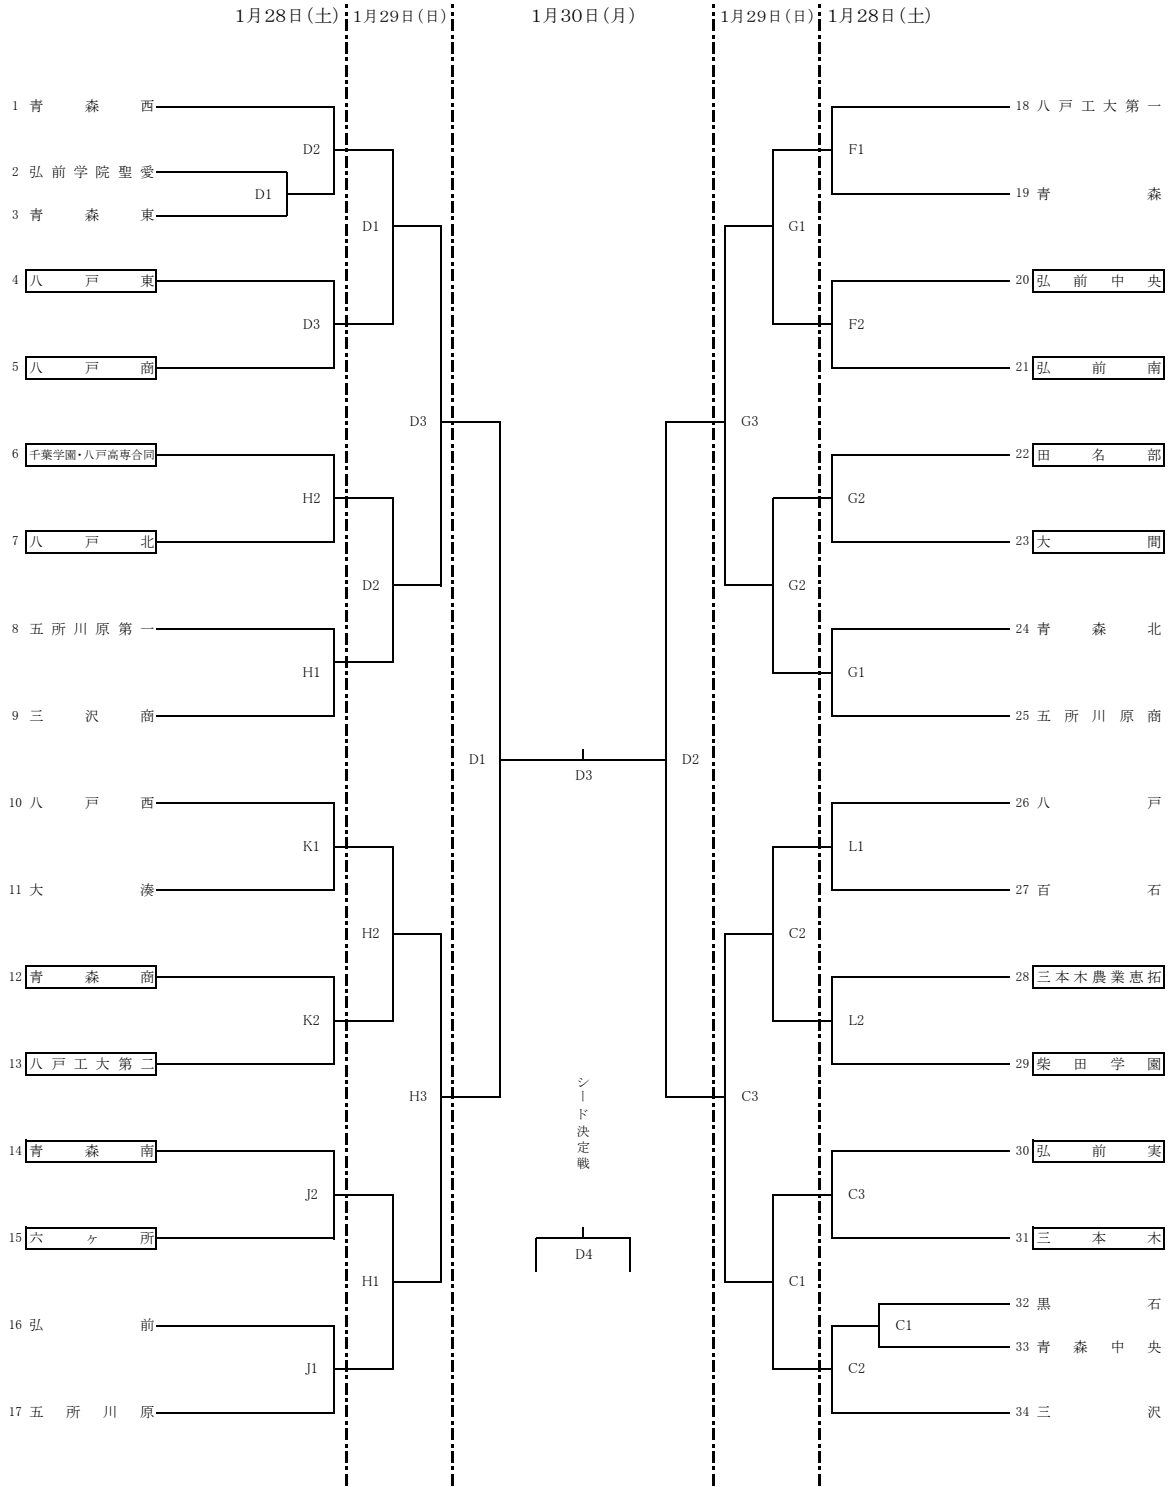

青森県高等学校新人バレーボール選手権大会

男子組み合わせ

日程 (1月28日・29日・30日)

開場	競技開始
10:00	11:00

・コート

	28日	29日	30日
マエダアリーナメイン	A B C D	A B C D	B D
マエダアリーナサブ	E F	E F	
青森北高校	G H	G H	
青森南高校	I J		
青森商業高校	K L		

・タイムテーブル

	28日	29日	30日
第1試合	11:00	第1試合 11:00	第1試合 11:00

※第2試合以降は追い込み方式で行います。

※1日目は10:20から顧問会議を行いますので、各高校顧問の先生は各会場の本部にお集まりください。

※全試合で前試合終了後、15分の合同練習後、ただちにプロトコールとします。

※1日目の補助役員については、□で囲まれたチーム、第2試合以降については前試合の負けたチームをお願いします。

2日目と3日目の補助役員については、第1試合は第2試合の両チーム、第2試合以降については前試合の負けたチームをお願いします。

青森県高等学校新人バレーボール選手権大会

女子組み合わせ

日程(1月28日・29日・30日)

開場	競技開始
10:00	11:00

・コート

	28日	29日	30日
マエダアリーナメイン	A B C D	A B C D	B D
マエダアリーナサブ	E F G H	E F G H	
青森北高校	G H	G H	
青森南高校	I J		
青森商業高校	K L		

・タイムテーブル

28日	29日	30日
第1試合 11:00	第1試合 11:00	第1試合 11:00