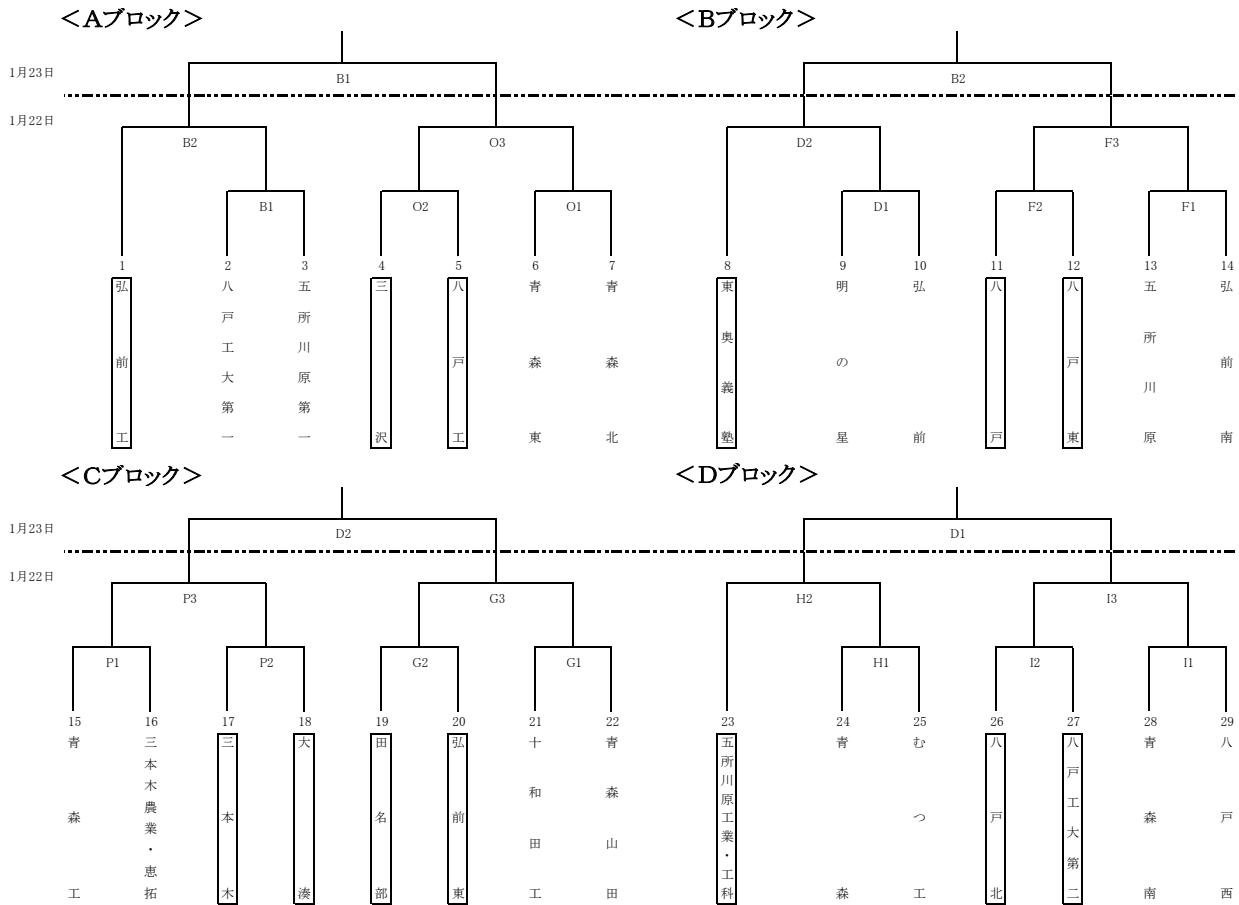

青森県高等学校新人バレーボール選手権大会

男子組み合わせ

<決勝リーグ> (23日、24日)

	チーム名	①	②	③	④	勝	負	得セット	失セット	順位
①	Aブロック 1位		23日 B3	24日 B1	24日 B4					
②	Bブロック 1位			24日 B3	24日 B2					
③	Cブロック 1位				23日 D3					
④	Dブロック 1位									

・タイムテーブル

	1月22日	1月23日	1月24日
開場	10:00	開場 10:00	開場 10:00
第1試合	11:00	第1試合 11:00	第1試合 11:00

※第2試合以降は追い込み方式で行います。

・コート

	22日	23日	24日
八戸市東体育館	A B	A B	A B
八戸高校	C D E F	C D	
八戸西高校	G H I		
八戸北高校	J K L		
八戸東高校	M N		
八戸工業高校	O P		

※1日目は10:20から顧問会議を行いますので、各高校顧問の先生は各会場の本部にお集まりください。

※全試合で前試合終了後、15分の合同練習後、ただちにプロトコールとします。

<Dブロック>

<決勝リーグ> (23日、24日)

	チーム名	①	②	③	④	勝	負	得セット	失セット	順位
①	Aブロック 1位		23日 A3	24日 A1	24日 A4					
②	Bブロック 1位			24日 A3	24日 A2					
③	Cブロック 1位				23日 C3					
④	Dブロック 1位									

・タイムテーブル

	1月22日		1月23日		1月24日	
開場	10:00	開場	10:00	開場	10:00	
第1試合	11:00	第1試合	11:00	第1試合	11:00	