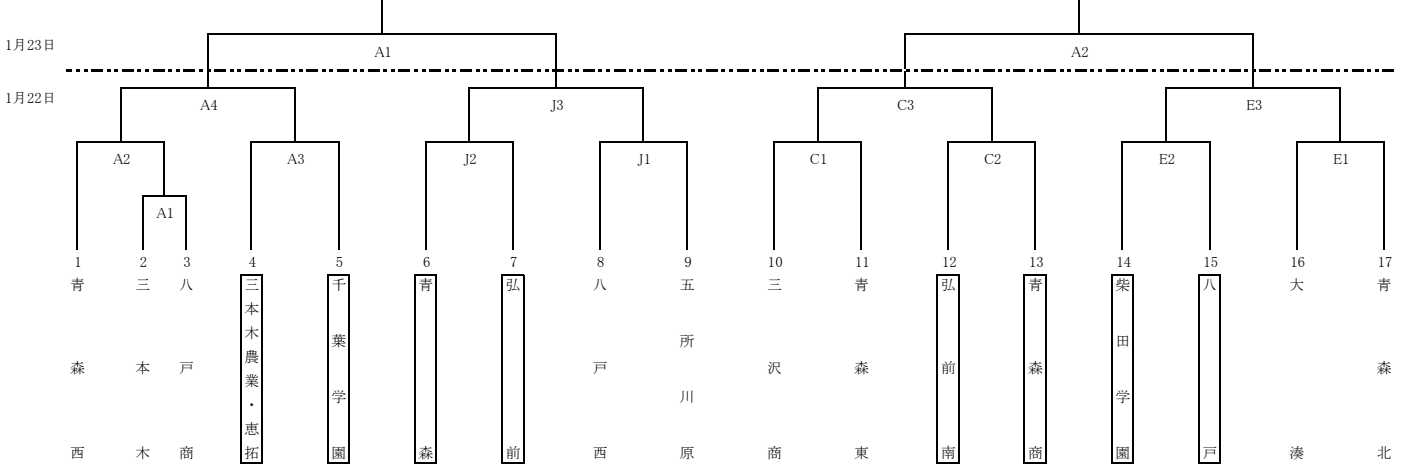

※1日目の補助役員については、□で囲まれたチーム、第2試合以降については前試合の負けたチームをお願いします。

2日目の補助役員については、第1試合は第2試合の両チーム、第2試合以降については前試合の負けたチームをお願いします。

3日目の補助役員については、試合のない両チームをお願いします。

青森県高等学校新人バレーボール選手権大会

女子組み合わせ

<Aブロック>

<Bブロック>

<Cブロック>

<Dブロック>

<決勝リーグ> (23日、24日)

	チーム名	①	②	③	④	勝	負	得セット	失セット	順位
①	Aブロック 1位		23日 A3	24日 A1	24日 A4					
②	Bブロック 1位			24日 A3	24日 A2					
③	Cブロック 1位				23日 C3					
④	Dブロック 1位									

・タイムテーブル

	1月22日		1月23日		1月24日	
開場	10:00	開場	10:00	開場	10:00	
第1試合	11:00	第1試合	11:00	第1試合	11:00	

※第2試合以降は追込み方式で行います。

・コート

	22日	23日	24日
八戸市東体育館	A B	A B	A B
八戸高校	C D E F	C D	
八戸西高校	G H I		
八戸北高校	J K L		
八戸東高校	M N		
八戸工業高校	O P		

※1日目は10:20から顧問会議を行いますので、各高校顧問の先生は各会場の本部にお集まりください。

※全試合で前試合終了後、15分の合同練習後、ただちにプロトコールとします。