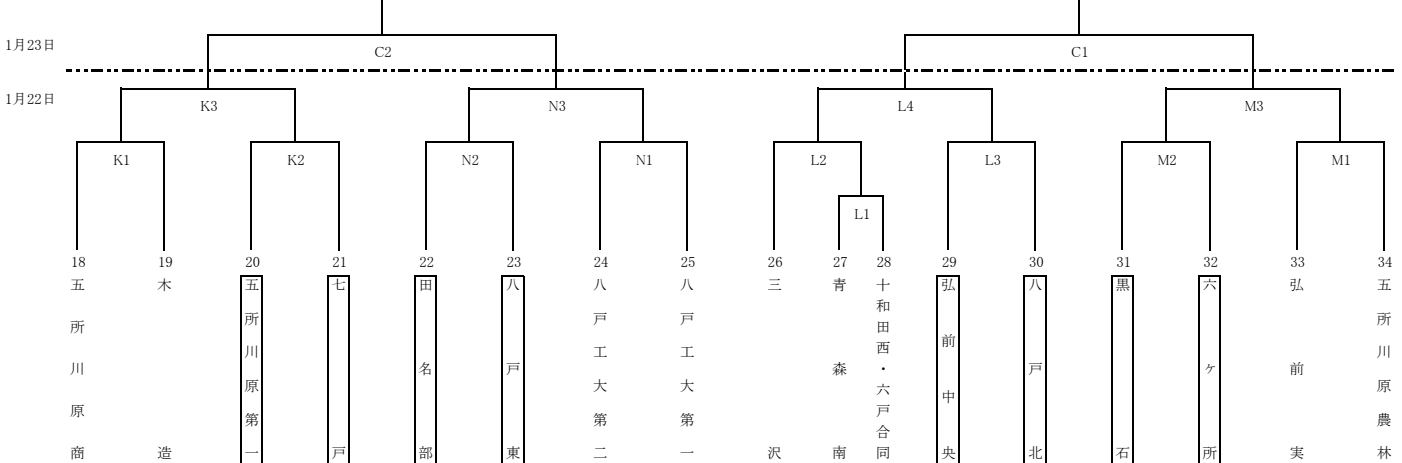

※1日目の補助役員については、□で囲まれたチーム、第2試合以降については前試合の負けたチームをお願いします。

2日目の補助役員については、第1試合は第2試合の両チーム、第2試合以降については前試合の負けたチームをお願いします。

3日目の補助役員については、試合のない両チームをお願いします。

青森県高等学校新人バレーボール選手権大会

女子組み合わせ

<Aブロック>

<Bブロック>

<Cブロック>

<Dブロック>

<決勝リーグ> (23日、24日)

	チーム名	①	②	③	④	勝	負	得セット	失セット	順位
①	Aブロック 1位		23日 A3	24日 A1	24日 A4					
②	Bブロック 1位			24日 A3	24日 A2					
③	Cブロック 1位				23日 C3					
④	Dブロック 1位									

・タイムテーブル

	1月22日		1月23日		1月24日	
開場	10:00	開場	10:00	開場	10:00	
第1試合	11:00	第1試合	11:00	第1試合	11:00	

※第2試合以降は追込み方式で行います。

・コート

	22日	23日	24日
八戸市東体育館	A B	A B	A B
八戸高校	C D E F	C D	
八戸西高校	G H I		
八戸北高校	J K L		
八戸東高校	M N		
八戸工業高校	O P		

※1日目は10:20から顧問会議を行いますので、各高校顧問の先生は各会場の本部にお集まりください。

※全試合で前試合終了後、15分の合同練習後、ただちにプロトコールとします。