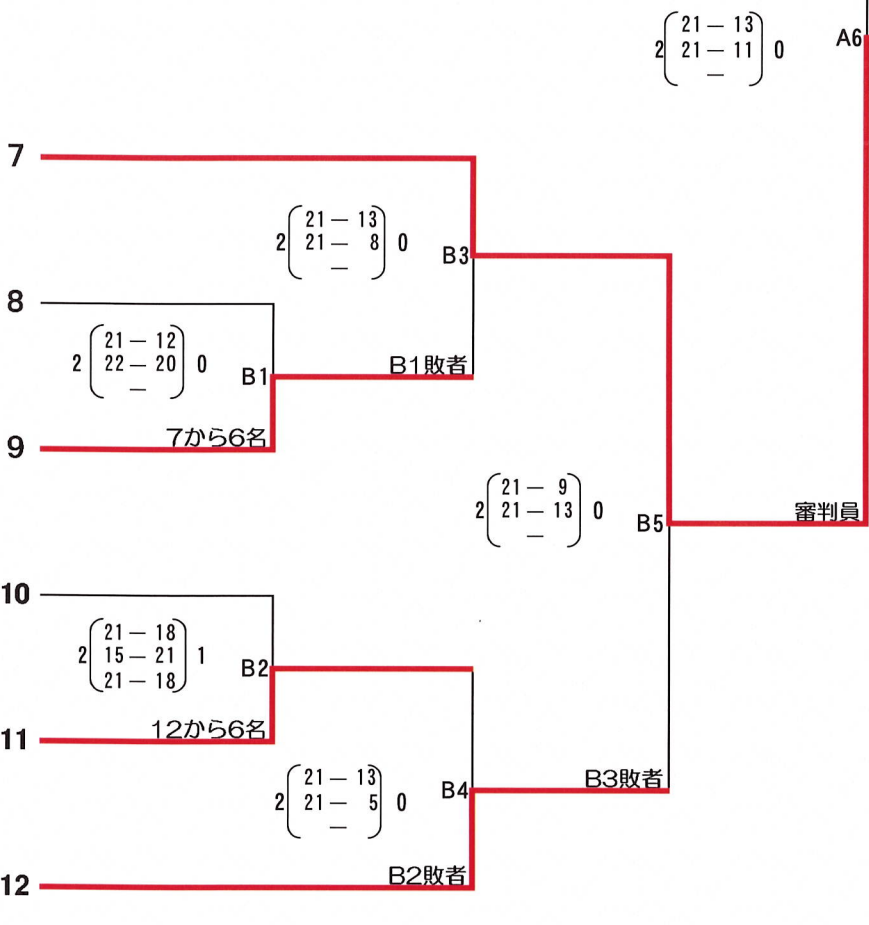

板柳
(西北五地区)

Bコート

三菱
(八戸地区)

ガンバ平内
(東青地区)

つばさクラブ
(三沢地区)

青森みどり
(東青地区)

はしかみ
(三戸地区)

田舎館
(南黒地区)