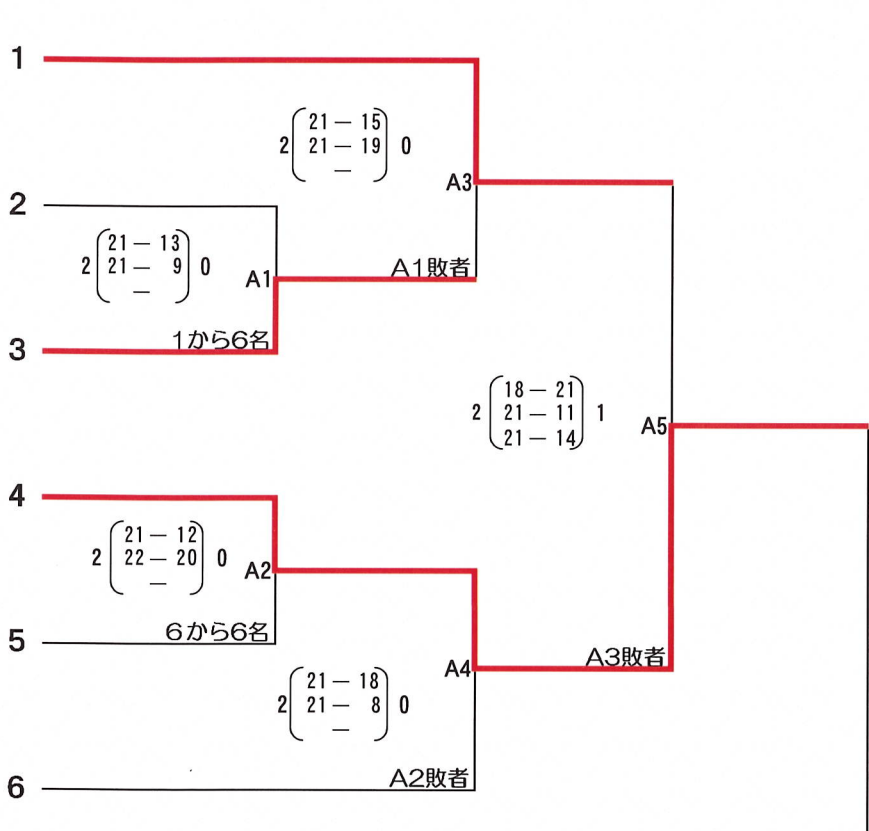

第48回全国ママさんバレーボール大会青森県予選会組合せ表

平成29年5月21日(日)
マエダアリーナ(青森市)

Aコート

弘前致遠クラブ
(中弘地区)

さくらクラブ
(三沢地区)

戸山
(東青地区)

きたぞの
(上十地区)

青森東
(東青地区)

板柳
(西北五地区)

Bコート

三菱
(八戸地区)

ガンバ平内
(東青地区)

つばさクラブ
(三沢地区)

青森みどり
(東青地区)

はしかみ
(三戸地区)

田舎館
(南黒地区)