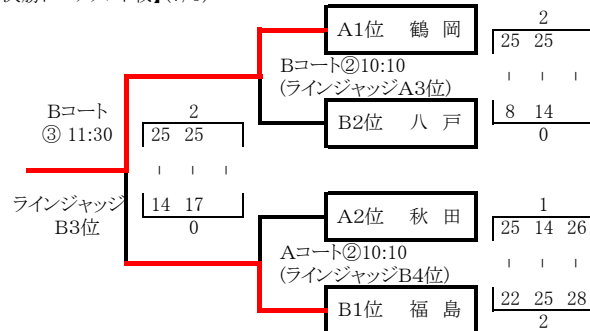

【女子 決勝トーナメント戦】(7/3)