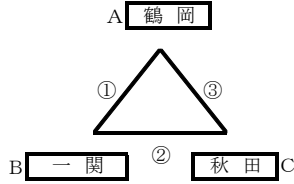

バレーボール 女子

【女子 予選リーグ戦】 (7/2)

Cコート			Dコート		
試合開始時刻	組 合 せ	ラインジャッジ	試合開始時刻	組 合 せ	ラインジャッジ
A① 9:30	A 鶴岡 - B 一関	秋 田	B① 9:30	D 福 島 - E 仙台広瀬	八 戸、仙台名取
A② 11:50	B 一関 - C 秋 田	鶴 岡	B② 10:40	F 八 戸 - G 仙台名取	福 島、仙台広瀬
A③ 14:10	A 鶴岡 - C 秋 田	一 関	B③ 11:50	D 福 島 - G 仙台名取	仙台広瀬、八 戸
			B④ 13:00	E 仙台広瀬 - F 八 戸	福 島、仙台名取
			B⑤ 14:10	E 仙台広瀬 - G 仙台名取	福 島、八 戸
			B⑥ 15:20	D 福 島 - F 八 戸	仙台広瀬、仙台名取

《Aブロック》

《Bブロック》

Aブロック(リーグ戦)

	A 鶴岡	B 一関	C 秋 田	勝 - 負	セット率	得点率	順位
A 鶴岡	—	$\begin{matrix} 25 - 9 \\ 25 - 8 \\ - \end{matrix} 0$	$\begin{matrix} 25 - 17 \\ 25 - 12 \\ - \end{matrix} 0$	2 - 0	$\frac{4}{0} =$	$\frac{100}{46} = 2.17$	1
B 一関	$\begin{matrix} 9 - 25 \\ 8 - 25 \\ - \end{matrix} 2$	—	$\begin{matrix} 22 - 25 \\ 17 - 25 \\ - \end{matrix} 2$	0 - 2	$\frac{0}{4} = 0.00$	$\frac{56}{100} = 0.56$	3
C 秋 田	$\begin{matrix} 17 - 25 \\ 12 - 25 \\ - \end{matrix} 2$	$\begin{matrix} 25 - 22 \\ 25 - 17 \\ - \end{matrix} 0$	—	1 - 1	$\frac{2}{2} = 1.00$	$\frac{79}{89} = 0.89$	2

Bブロック(リーグ戦)

	D 福 島	E 仙台広瀬	F 八 戸	G 仙台名取	勝 - 負	セット率	得点率	順位
D 福 島	—	$\begin{matrix} 25 - 15 \\ 25 - 12 \\ - \end{matrix} 0$	$\begin{matrix} 12 - 25 \\ 31 - 29 \\ 25 - 19 \end{matrix} 1$	$\begin{matrix} 26 - 24 \\ 25 - 14 \\ - \end{matrix} 0$	3 - 0	$\frac{6}{1} = 6.00$	$\frac{169}{138} = 1.22$	1
E 仙台広瀬	$\begin{matrix} 15 - 25 \\ 12 - 25 \\ - \end{matrix} 2$	—	$\begin{matrix} 13 - 25 \\ 5 - 25 \\ - \end{matrix} 2$	$\begin{matrix} 22 - 25 \\ 20 - 25 \\ - \end{matrix} 2$	0 - 3	$\frac{0}{6} = 0.00$	$\frac{87}{150} = 0.58$	4
F 八 戸	$\begin{matrix} 25 - 12 \\ 29 - 31 \\ 19 - 25 \end{matrix} 2$	$\begin{matrix} 25 - 13 \\ 25 - 5 \\ - \end{matrix} 0$	—	$\begin{matrix} 25 - 15 \\ 25 - 13 \\ - \end{matrix} 0$	2 - 1	$\frac{5}{2} = 2.50$	$\frac{173}{114} = 1.52$	2
G 仙台名取	$\begin{matrix} 24 - 26 \\ 14 - 25 \\ - \end{matrix} 2$	$\begin{matrix} 25 - 22 \\ 25 - 20 \\ - \end{matrix} 0$	$\begin{matrix} 15 - 25 \\ 13 - 25 \\ - \end{matrix} 2$	—	1 - 2	$\frac{2}{4} = 0.50$	$\frac{116}{143} = 0.81$	3