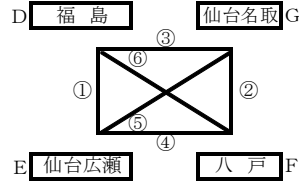

バレーボール 女子

【女子 予選リーグ戦】 (7/2)

Cコート			Dコート		
試合開始時刻	組 合 せ	ラインジャッジ	試合開始時刻	組 合 せ	ラインジャッジ
A① 9:30	A 鶴岡 - B 一関	秋 田	B① 9:30	D 福 島 - E 仙台広瀬	八 戸、仙台名取
A② 11:50	B 一関 - C 秋 田	鶴 岡	B② 10:40	F 八 戸 - G 仙台名取	福 島、仙台広瀬
A③ 14:10	A 鶴岡 - C 秋 田	一 関	B③ 11:50	D 福 島 - G 仙台名取	仙台広瀬、八 戸
			B④ 13:00	E 仙台広瀬 - F 八 戸	福 島、仙台名取
			B⑤ 14:10	E 仙台広瀬 - G 仙台名取	福 島、八 戸
			B⑥ 15:20	D 福 島 - F 八 戸	仙台広瀬、仙台名取

《Aブロック》

《Bブロック》

Aブロック(リーグ戦)

	A 鶴岡	B 一関	C 秋 田	勝 - 負	セット率	得点率	順位
A 鶴岡	—	$\begin{matrix} 25 - 9 \\ 25 - 8 \\ - \end{matrix} 0$	$\begin{matrix} 25 - 17 \\ 25 - 12 \\ - \end{matrix} 0$	2 - 0	$\frac{4}{0} =$	$\frac{100}{46} = 2.17$	1
B 一関	$\begin{matrix} 9 - 25 \\ 8 - 25 \\ - \end{matrix} 2$	—	$\begin{matrix} 22 - 25 \\ 17 - 25 \\ - \end{matrix} 2$	0 - 2	$\frac{0}{4} = 0.00$	$\frac{56}{100} = 0.56$	3
C 秋 田	$\begin{matrix} 17 - 25 \\ 12 - 25 \\ - \end{matrix} 2$	$\begin{matrix} 25 - 22 \\ 25 - 17 \\ - \end{matrix} 0$	—	1 - 1	$\frac{2}{2} = 1.00$	$\frac{79}{89} = 0.89$	2

Bブロック(リーグ戦)

	D 福 島	E 仙台広瀬	F 八 戸	G 仙台名取	勝 - 負	セット率	得点率	順位
D 福 島	—	$\begin{matrix} 25 - 15 \\ 25 - 12 \\ - \end{matrix} 0$	$\begin{matrix} 12 - 25 \\ 31 - 29 \\ 25 - 19 \end{matrix} 1$	$\begin{matrix} 26 - 24 \\ 25 - 14 \\ - \end{matrix} 0$	3 - 0	$\frac{6}{1} = 6.00$	$\frac{169}{138} = 1.22$	1
E 仙台広瀬	$\begin{matrix} 15 - 25 \\ 12 - 25 \\ - \end{matrix} 2$	—	$\begin{matrix} 13 - 25 \\ 5 - 25 \\ - \end{matrix} 2$	$\begin{matrix} 22 - 25 \\ 20 - 25 \\ - \end{matrix} 2$	0 - 3	$\frac{0}{6} = 0.00$	$\frac{87}{150} = 0.58$	4
F 八 戸	$\begin{matrix} 25 - 12 \\ 29 - 31 \\ 19 - 25 \end{matrix} 2$	$\begin{matrix} 25 - 13 \\ 25 - 5 \\ - \end{matrix} 0$	—	$\begin{matrix} 25 - 15 \\ 25 - 13 \\ - \end{matrix} 0$	2 - 1	$\frac{5}{2} = 2.50$	$\frac{173}{114} = 1.52$	2
G 仙台名取	$\begin{matrix} 24 - 26 \\ 14 - 25 \\ - \end{matrix} 2$	$\begin{matrix} 25 - 22 \\ 25 - 20 \\ - \end{matrix} 0$	$\begin{matrix} 15 - 25 \\ 13 - 25 \\ - \end{matrix} 2$	—	1 - 2	$\frac{2}{4} = 0.50$	$\frac{116}{143} = 0.81$	3