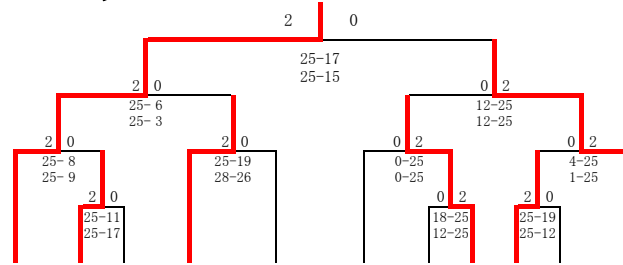

平成28年度青森県高等学校新人バレーボール選手権大会

女子結果

<Aブロック>

三沢商 青森山田 弘前西農 八戸西 八戸農 青森西 八戸工大第一 青森西 三本木 青森商 青森森造 木造

<Bブロック>

青森北 六所川原 野辺地 五所川原 黒石商 弘前中央 八戸東 八戸東 八戸前田 八戸女

<Cブロック>

弘前学院聖愛 青森南 青森中 八戸岡 浪岡 田名部 青森東 弘前南 大湊内 三ヶ沢 三ヶ沢

<Dブロック>

五所川原商 東奥義塾 七和田西 八戸第二 六ヶ所園 千戸学 八戸北 黒石農 三本木 五所川原

<決勝リーグ>

| | チーム名 | ① | ② | ③ | ④ | 勝 | 負 | 得セット | 失セット | 順位 |
|---|--------|----------------|-------------------------|-------------------------|-------------------------|---|---|------|------|----|
| ① | 三沢商 | - | 26-24 25-20 | 19-25 18-25 | 25-14 25-18 | 2 | 1 | 4 | 2 | 2 |
| ② | 八戸商 | 24-26 20-25 | - | 19-25 15-25 | 12-25 25-22 19-25 | 0 | 3 | 1 | 6 | 4 |
| ③ | 弘前学院聖愛 | 25-19 25-18 | 25-19 25-15 | - | 25-19 21-25 25-11 | 3 | 0 | 6 | 1 | 1 |
| ④ | 五所川原商 | 14-25 18-25 | 25-12 22-25 25-19 | 19-25 25-21 11-25 | - | 1 | 2 | 3 | 5 | 3 |