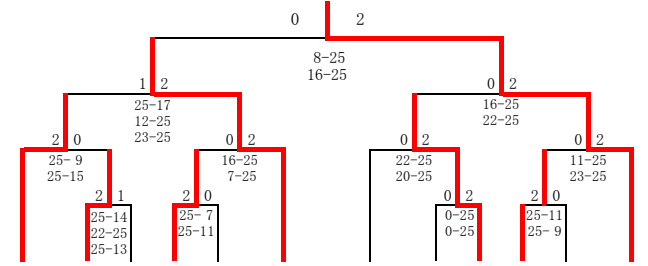

平成28年度青森県高等学校新人バレーボール選手権大会

女子結果

<Aブロック>

三沢商 青森山田 弘前西農 八戸西 八戸農 青森西 八戸工大第一 青森西 三本木 青森商 青森森造 木造

<Bブロック>

青森北 六所川原 野辺地 五所川原 黒石商 弘前中央 八戸東 八戸東 八戸前田 八戸女

<Cブロック>

弘前学院聖愛 青森南 青森中 八戸岡 浪岡 田名部 青森東 弘前南 大湊内 三ヶ沢 三ヶ沢

<Dブロック>

五所川原商 東奥義塾 七和田西 八戸第二 六ヶ所園 千戸学 八戸北 黒石農 三本木 五所川原

<決勝リーグ>

| | チーム名 | ① | ② | ③ | ④ | 勝 | 負 | 得セット | 失セット | 順位 |
|---|--------|----------------|-------------------------|-------------------------|-------------------------|---|---|------|------|----|
| ① | 三沢商 | - | 26-24 25-20 | 19-25 18-25 | 25-14 25-18 | 2 | 1 | 4 | 2 | 2 |
| ② | 八戸商 | 24-26 20-25 | - | 19-25 15-25 | 12-25 25-22 19-25 | 0 | 3 | 1 | 6 | 4 |
| ③ | 弘前学院聖愛 | 25-19 25-18 | 25-19 25-15 | - | 25-19 21-25 25-11 | 3 | 0 | 6 | 1 | 1 |
| ④ | 五所川原商 | 14-25 18-25 | 25-12 22-25 25-19 | 19-25 25-21 11-25 | - | 1 | 2 | 3 | 5 | 3 |