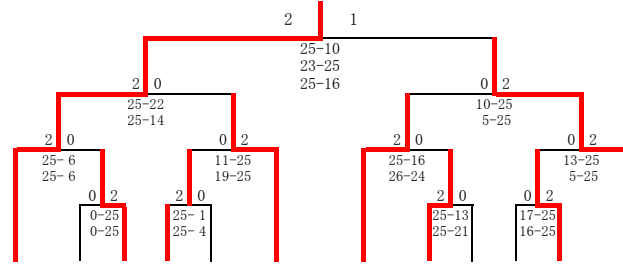

平成28年度青森県高等学校新人バレーボール選手権大会

女子結果

<Aブロック>

三沢商 青森山田 弘前西農 八戸西 八戸農 青森西 八戸工大第一 青森西 三本木 青森商 青森森造 木造

<Bブロック>

青森北 六所川原 野辺地 五所川原 黒石商 弘前中央 八戸東 八戸東 八戸前田 八戸女

<Cブロック>

弘前学院聖愛 青森南 青森中 八戸岡 浪岡 田名部 青森東 弘前南 大湊内 三ヶ沢 三ヶ沢

<Dブロック>

五所川原商 東奥義塾 七和田西 八戸第二 六ヶ所園 千戸学 八戸北 黒石農 三本木 五所川原

<決勝リーグ>

| | チーム名 | ① | ② | ③ | ④ | 勝 | 負 | 得セット | 失セット | 順位 |
|---|--------|----------------|-------------------------|-------------------------|-------------------------|---|---|------|------|----|
| ① | 三沢商 | - | 26-24 25-20 | 19-25 18-25 | 25-14 25-18 | 2 | 1 | 4 | 2 | 2 |
| ② | 八戸商 | 24-26 20-25 | - | 19-25 15-25 | 12-25 25-22 19-25 | 0 | 3 | 1 | 6 | 4 |
| ③ | 弘前学院聖愛 | 25-19 25-18 | 25-19 25-15 | - | 25-19 21-25 25-11 | 3 | 0 | 6 | 1 | 1 |
| ④ | 五所川原商 | 14-25 18-25 | 25-12 22-25 25-19 | 19-25 25-21 11-25 | - | 1 | 2 | 3 | 5 | 3 |