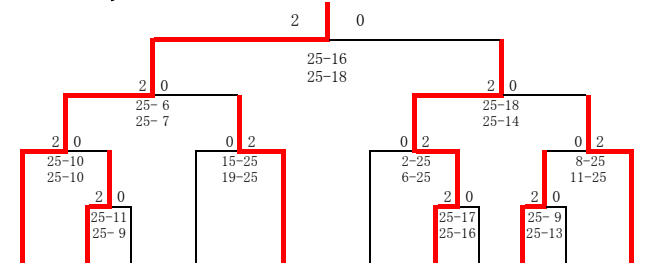

平成28年度青森県高等学校新人バレーボール選手権大会

女子結果

<Aブロック>

三沢商 青森山田 弘前西農 八戸西 八戸農 青森西 八戸工大第一 青森西 三本木 青森商 青森森造 木造

<Bブロック>

青森北 六所川原 野辺地 五所川原 黒石商 弘前中央 八戸東 八戸東 八戸前田 八戸女

<Cブロック>

弘前学院聖愛 青森南 青森中 八戸岡 浪岡 田名部 青森東 弘前南 大湊内 三ヶ沢 三ヶ沢

<Dブロック>

五所川原商 東奥義塾 七和田西 八戸第二 六ヶ所園 千戸学 八戸北 黒石農 三本木 五所川原

<決勝リーグ>

| | チーム名 | ① | ② | ③ | ④ | 勝 | 負 | 得セット | 失セット | 順位 |
|---|--------|----------------|-------------------------|-------------------------|-------------------------|---|---|------|------|----|
| ① | 三沢商 | - | 26-24 25-20 | 19-25 18-25 | 25-14 25-18 | 2 | 1 | 4 | 2 | 2 |
| ② | 八戸商 | 24-26 20-25 | - | 19-25 15-25 | 12-25 25-22 19-25 | 0 | 3 | 1 | 6 | 4 |
| ③ | 弘前学院聖愛 | 25-19 25-18 | 25-19 25-15 | - | 25-19 21-25 25-11 | 3 | 0 | 6 | 1 | 1 |
| ④ | 五所川原商 | 14-25 18-25 | 25-12 22-25 25-19 | 19-25 25-21 11-25 | - | 1 | 2 | 3 | 5 | 3 |