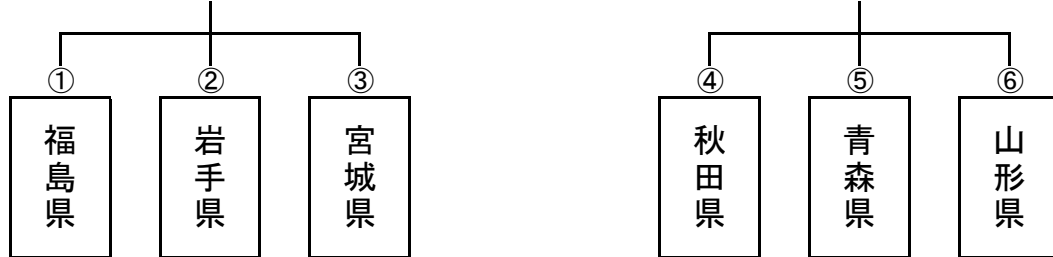

第42回東北総合体育大会バレーボール競技
 第70回国民体育大会東北ブロック大会
 第66回東北バレーボール選手権大会 競技組合せ
 2016希望郷いわて国体リハーサル大会

会場：花巻市総合体育館第3アリーナ

少年女子
 30日（日）

【決勝戦】

【第3代表決定戦】

A 1 位			B 1 位		A 2 位		B 2 位																			
宮 城 県	2	<table border="1"> <tr><td>19</td><td>—</td><td>25</td></tr> <tr><td>25</td><td>—</td><td>12</td></tr> <tr><td>25</td><td>—</td><td>17</td></tr> </table>	19	—	25	25	—	12	25	—	17	1	秋 田 県	2	<table border="1"> <tr><td>20</td><td>—</td><td>25</td></tr> <tr><td>25</td><td>—</td><td>17</td></tr> <tr><td>25</td><td>—</td><td>23</td></tr> </table>	20	—	25	25	—	17	25	—	23	1	青 森 県
19	—	25																								
25	—	12																								
25	—	17																								
20	—	25																								
25	—	17																								
25	—	23																								

岩手県は国体出場

29日（土）

Aブロック
 1位東北代表

Bブロック
 1位東北代表

《試合順序》

第1試合 ① 福島県 0

11	—	25
14	—	25
—	—	—

 2 岩手県 ②