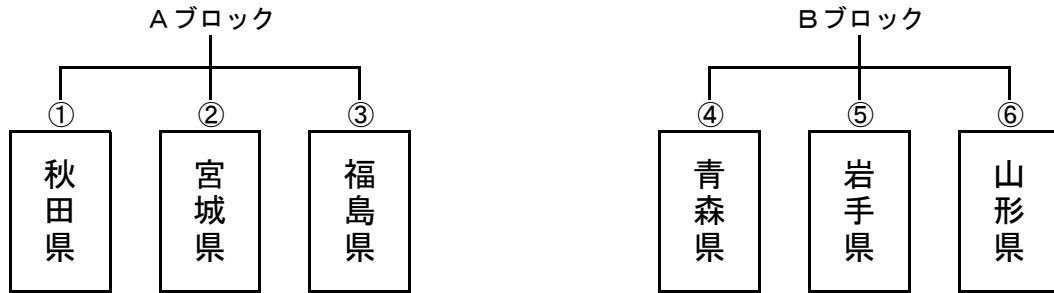

第42回東北総合体育大会バレーボール競技  
 第70回国民体育大会東北ブロック大会  
 第66回東北バレーボール選手権大会 競技組合せ  
 2016希望郷いわて国体リハーサル大会

会場：花巻市総合体育館第3アリーナ

成年女子  
 30日（日）

【代表決定戦1】

A 1位		B 2位		A 2位		B 1位	
宮城県	2	山形県	0	福島県	0	岩手県	
		25 — 20 25 — 21 —			16 — 25 20 — 25 —		

宮城県は国体出場

岩手県は国体出場

【決勝戦】

代表決定戦1勝者		代表決定戦2勝者
宮城県	2	岩手県
		25 — 15 25 — 20 —

29日（土）

《試合順序》

第1試合 ① 秋田県 0

12 — 25 17 — 25 —	2	宮城県 ②
-------------------------	---	-------