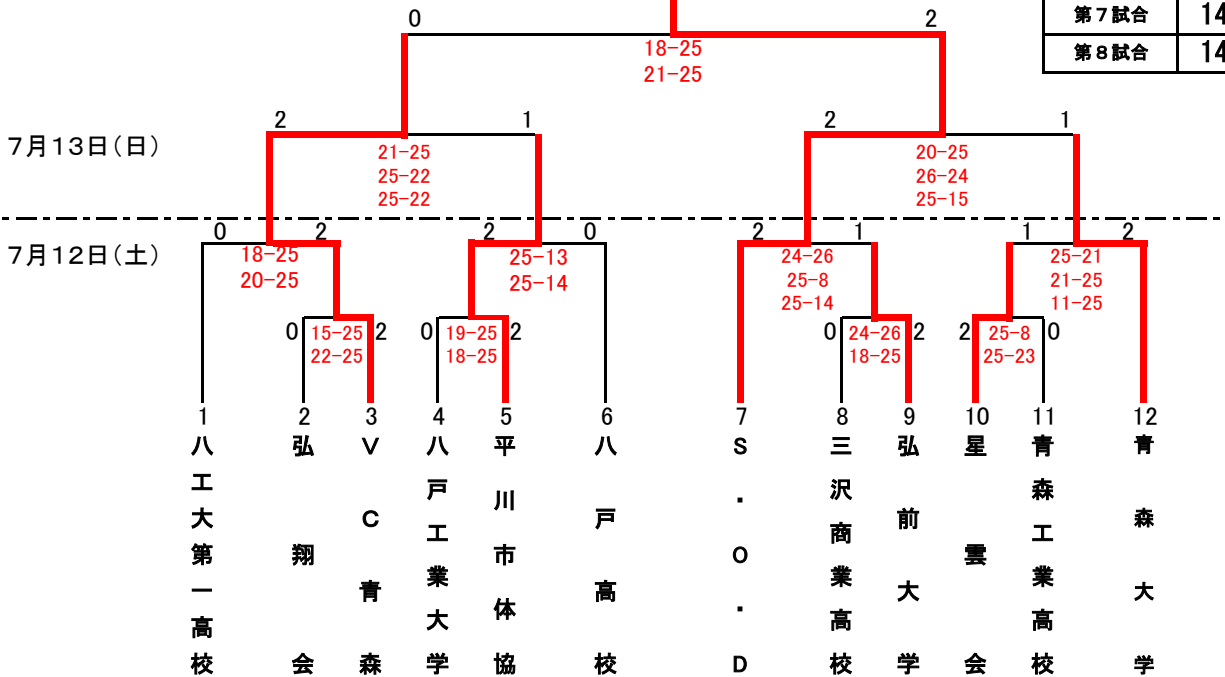

平成26年度 天皇杯・皇后杯全日本バレーボール選手権大会青森県予選会試合結果

日時	場所	開場	競技開始
7月12日(土) 7月13日(日)	荒川中学校	8:00	9:00

第1試合	9:00
第2試合	9:50
第3試合	10:40
第4試合	11:30
第5試合	12:20
第6試合	13:10
第7試合	14:00
第8試合	14:50

男子優勝
S. O. D

女子優勝
弘前学院聖愛高校