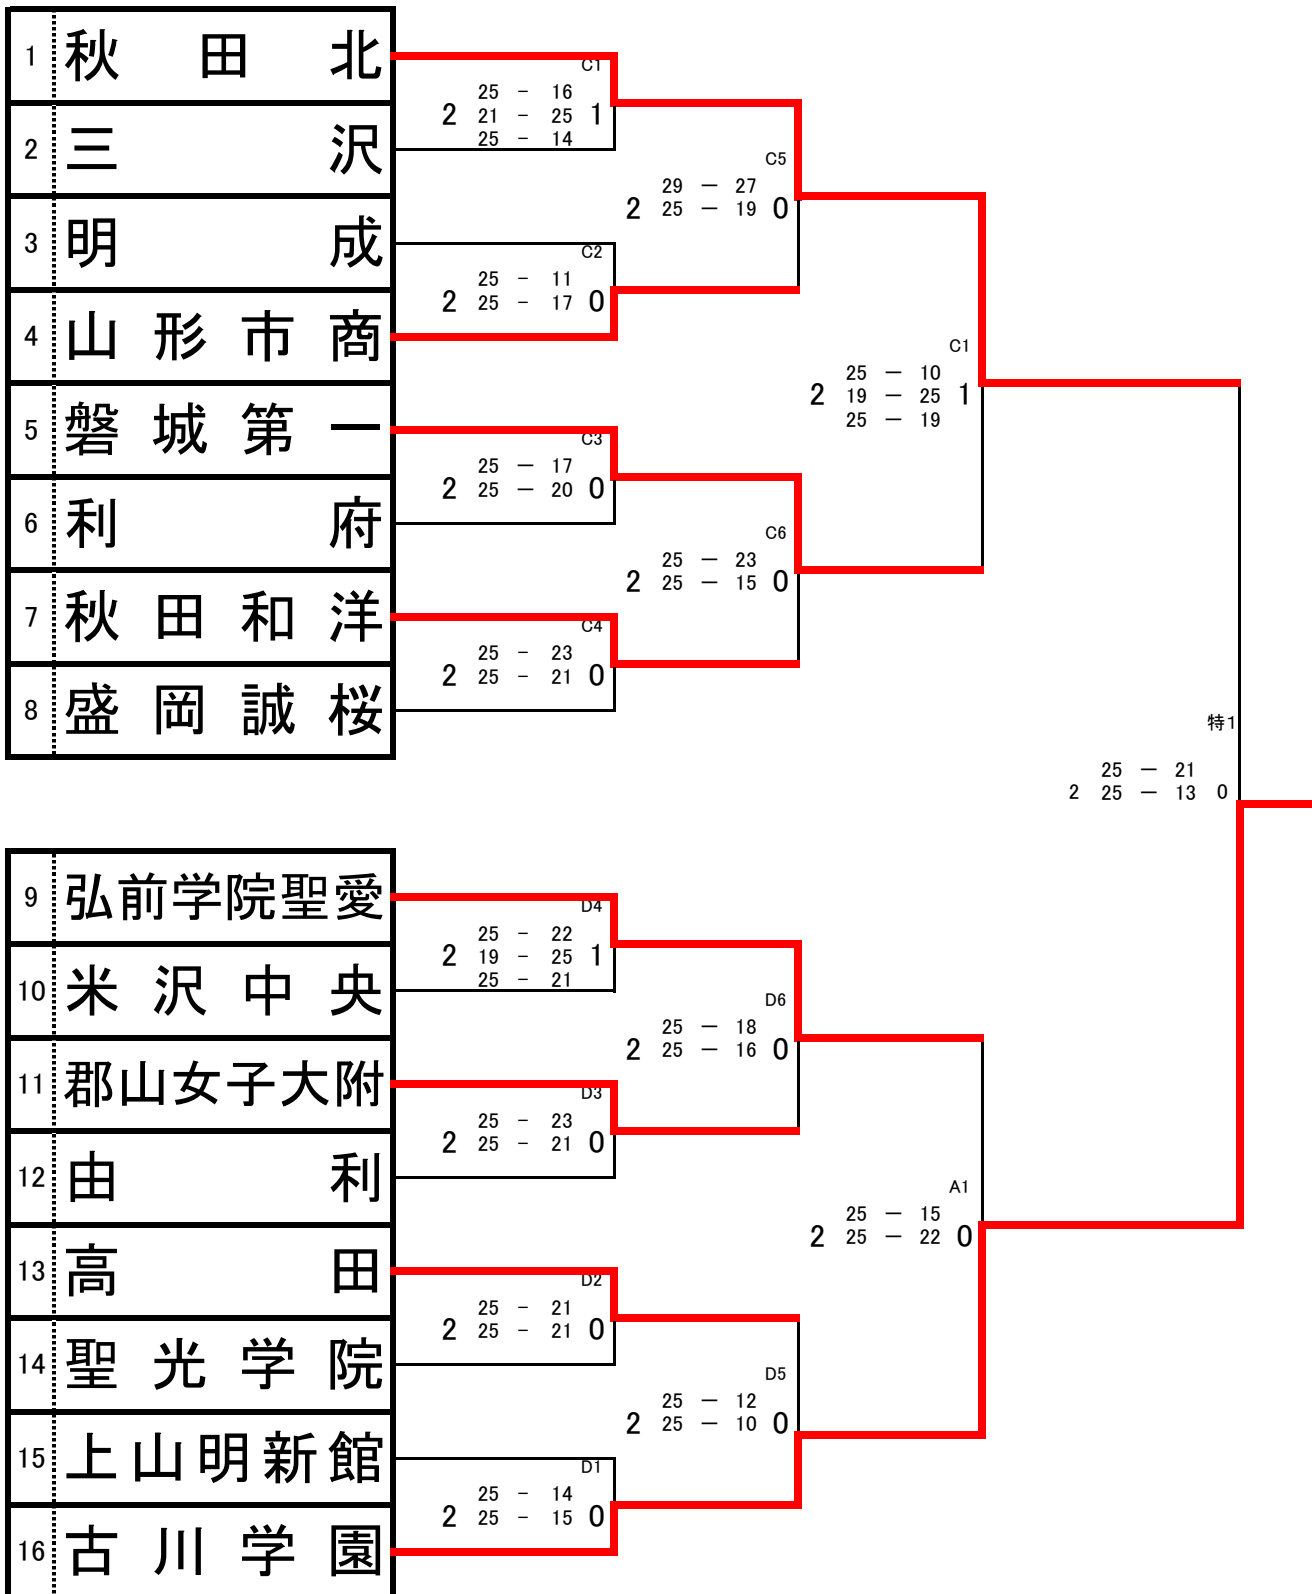

平成25年度 第49回 東北高等学校 バレーボール選手権大会兼NHK杯大会

女子組合

期日 平成25年6月21日(金)～23日(日)
会場 秋田市立体育館

平成25年度 第49回 東北高等学校 バレーボール選手権大会兼NHK杯大会

女子戦績

期日
会場

平成25年6月21日(金)～23日(日)
秋田市立体育館

一回戦