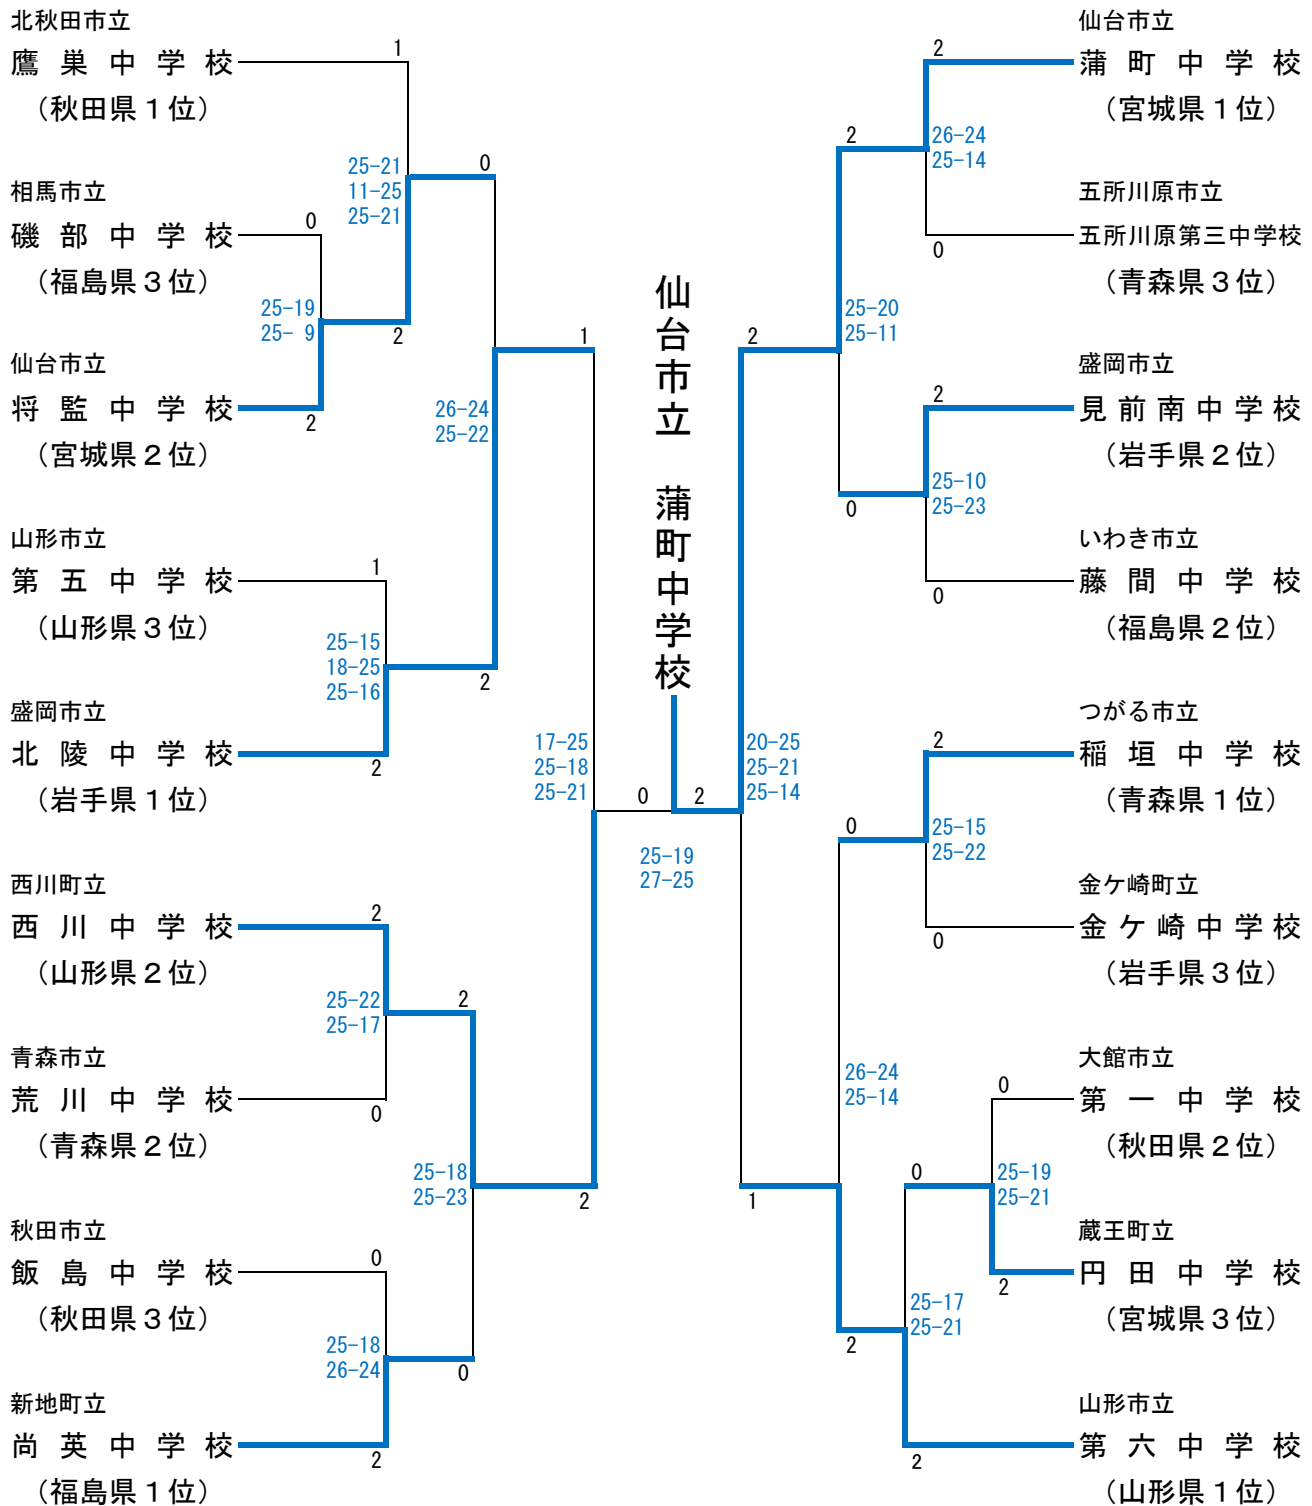

# トーナメント戦 男子

会場 : Aコート マエダアリーナメインアリーナ  
 Bコート マエダアリーナメインアリーナ

# トーナメント戦 女子

会場 : Cコート マエダアリーナメインアリーナ  
Dコート マエダアリーナメインアリーナ