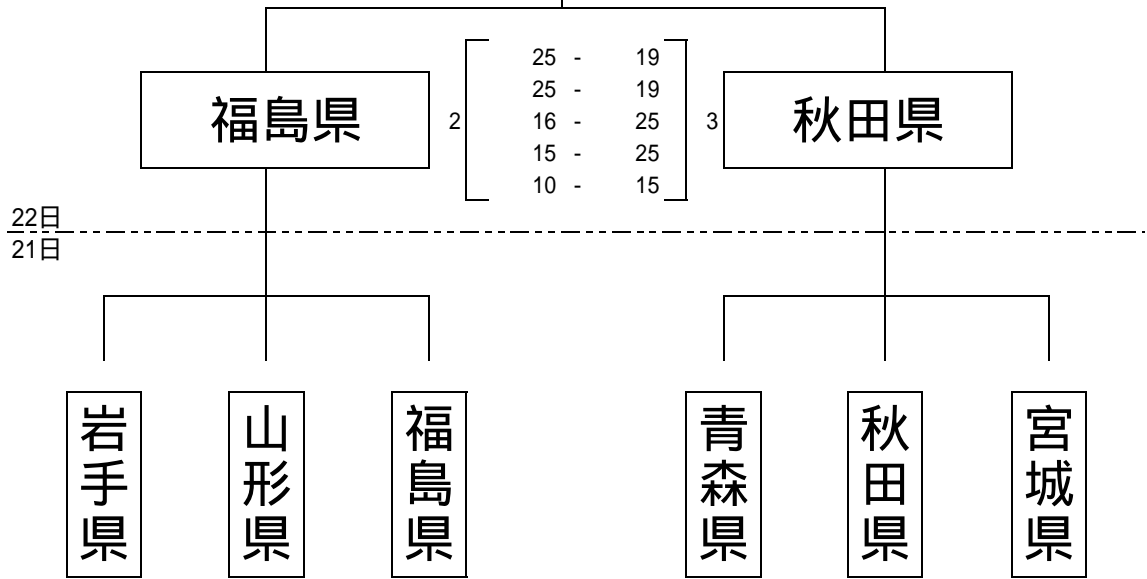

第37回東北総合体育大会バレーボール競技
第65回国民体育大会東北ブロック大会
第64回東北バレーボール選手権大会
競 技 組 合 せ

成年男子6人制

秋田県

会場：一関市総合体育館

(試合順序)

第1試合	岩手県	2	$\begin{bmatrix} 25 & - & 19 \\ 25 & - & 19 \\ 16 & - & 25 \\ 15 & - & 25 \\ 10 & - & 15 \end{bmatrix}$	0	山形県
第2試合	青森県	0	$\begin{bmatrix} 22 & - & 25 \\ 21 & - & 25 \\ - & - & - \end{bmatrix}$	2	秋田県
第3試合	岩手県	0	$\begin{bmatrix} 22 & - & 25 \\ 23 & - & 25 \\ - & - & - \end{bmatrix}$	2	福島県
第4試合	青森県	0	$\begin{bmatrix} 17 & - & 25 \\ 24 & - & 26 \\ - & - & - \end{bmatrix}$	2	宮城県
第5試合	山形県	0	$\begin{bmatrix} 20 & - & 25 \\ 22 & - & 25 \\ - & - & - \end{bmatrix}$	2	福島県
第6試合	秋田県	2	$\begin{bmatrix} 25 & - & 19 \\ 25 & - & 17 \\ - & - & - \end{bmatrix}$	0	宮城県