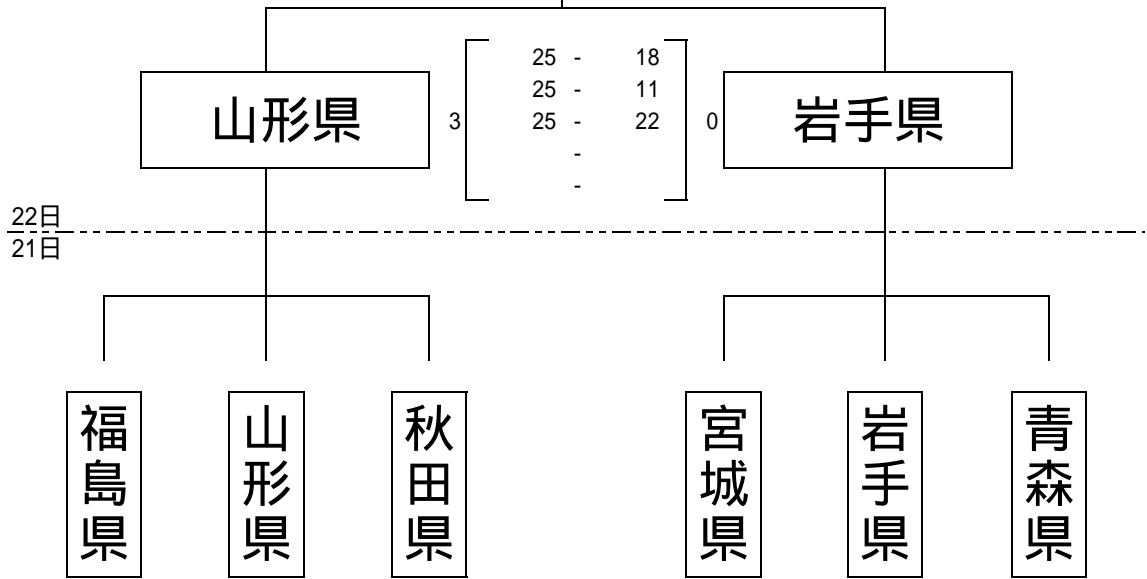

第37回東北総合体育大会バレーボール競技
第65回国民体育大会東北ブロック大会
第64回東北バレーボール選手権大会
競 技 組 合 せ

成年女子6人制

山形県

会場:一関市総合体育館

(試合順序)

第1試合	福島県	0	$\begin{bmatrix} 9 - 25 \\ 13 - 25 \\ - \end{bmatrix}$	2	山形県
第2試合	宮城県	1	$\begin{bmatrix} 27 - 29 \\ 25 - 21 \\ 21 - 25 \end{bmatrix}$	2	岩手県
第3試合	福島県	2	$\begin{bmatrix} 25 - 19 \\ 21 - 25 \\ 25 - 15 \end{bmatrix}$	1	秋田県
第4試合	宮城県	2	$\begin{bmatrix} 25 - 13 \\ 25 - 5 \\ - \end{bmatrix}$	0	青森県
第5試合	山形県	2	$\begin{bmatrix} 25 - 10 \\ 25 - 18 \\ - \end{bmatrix}$	0	秋田県
第6試合	岩手県	2	$\begin{bmatrix} 25 - 18 \\ 25 - 15 \\ - \end{bmatrix}$	0	青森県