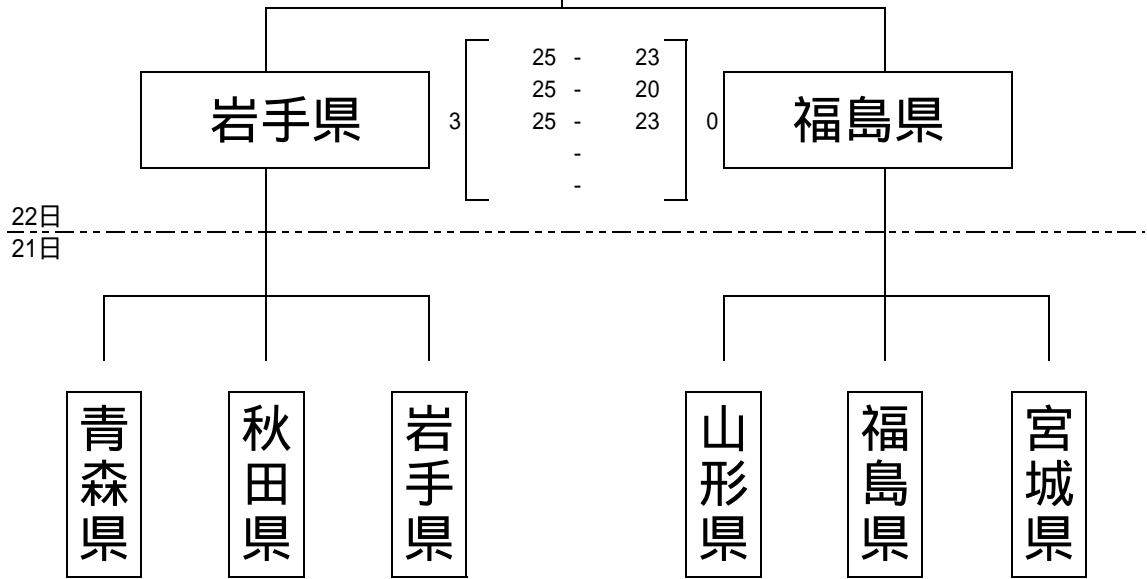

第37回東北総合体育大会バレーボール競技
第65回国民体育大会東北ブロック大会
第64回東北バレーボール選手権大会
競 技 組 合 せ

少年男子

岩手県

会場:一関市総合体育館

(試合順序)

第1試合	青森県	1	$\begin{bmatrix} 17 - 25 \\ 30 - 28 \\ 19 - 25 \end{bmatrix}$	2	秋田県
第2試合	山形県	1	$\begin{bmatrix} 27 - 25 \\ 13 - 25 \\ 26 - 28 \end{bmatrix}$	2	福島県
第3試合	青森県	2	$\begin{bmatrix} 14 - 25 \\ 25 - 20 \\ 25 - 21 \end{bmatrix}$	1	岩手県
第4試合	山形県	2	$\begin{bmatrix} 25 - 22 \\ 25 - 14 \\ - \end{bmatrix}$	0	宮城県
第5試合	秋田県	0	$\begin{bmatrix} 20 - 25 \\ 20 - 25 \\ - \end{bmatrix}$	2	岩手県
第6試合	福島県	2	$\begin{bmatrix} 25 - 19 \\ 25 - 20 \\ - \end{bmatrix}$	0	宮城県
第3代表 決定戦	青森県	2	$\begin{bmatrix} 25 - 18 \\ 25 - 19 \\ 15 - 25 \\ 24 - 26 \\ 11 - 15 \end{bmatrix}$	3	山形県