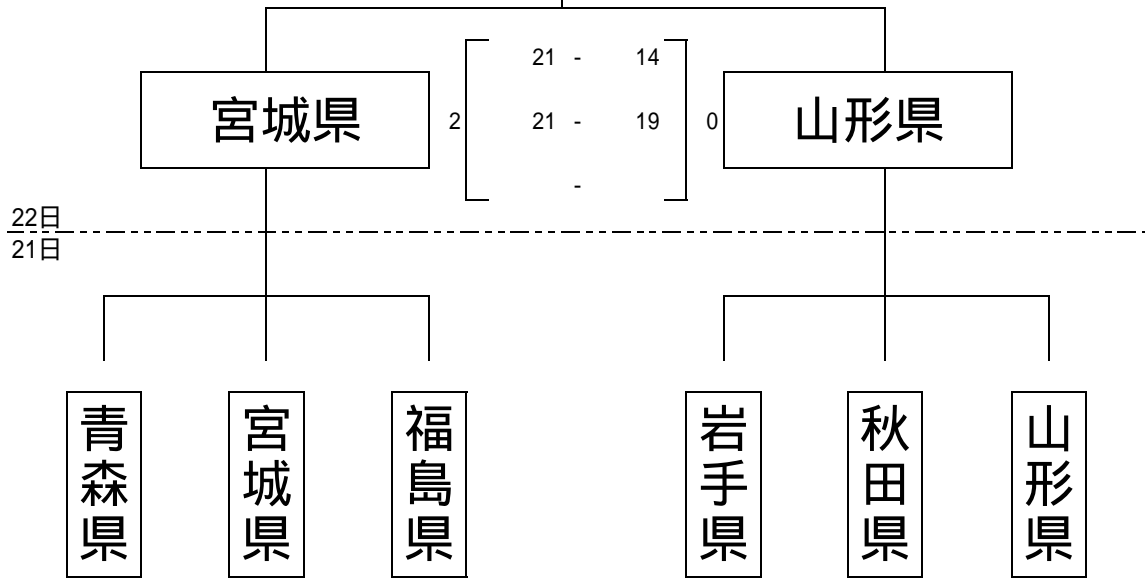

第37回東北総合体育大会バレーボール競技
 第65回国民体育大会東北ブロック大会
 第64回東北バレーボール選手権大会
 競 技 組 合 せ

成年男子9人制

宮城県

会場: 東山総合体育館

(試合順序)

第1試合 青森県 0 $\left[\begin{array}{l} 12 - 21 \\ 13 - 21 \\ - \end{array} \right]$ 2 宮城県

第2試合 岩手県 1 $\left[\begin{array}{l} 14 - 21 \\ 21 - 16 \\ 8 - 21 \end{array} \right]$ 2 秋田県