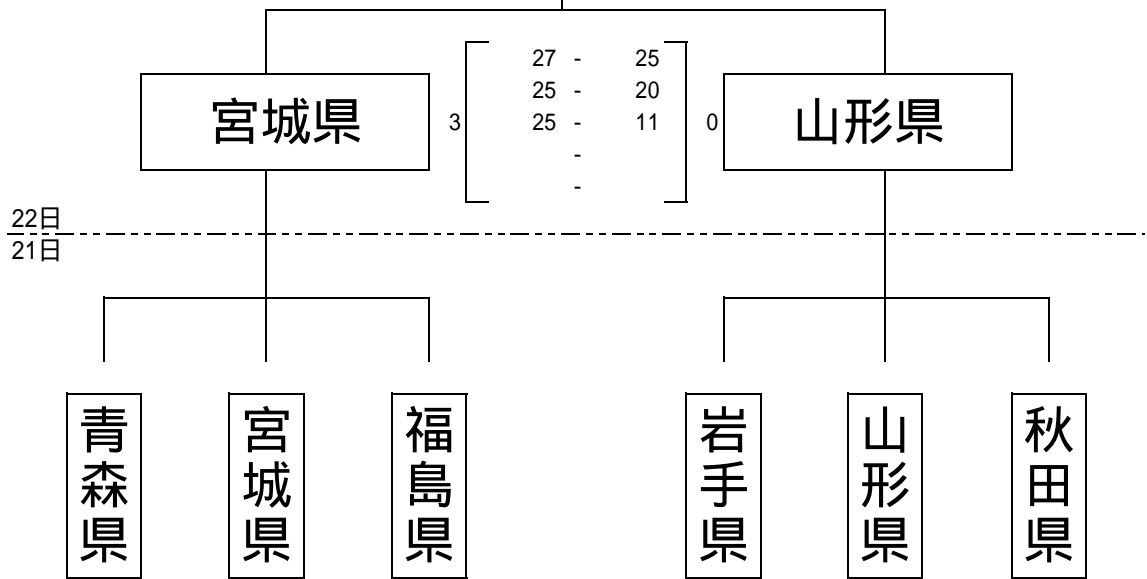

第37回東北総合体育大会バレーボール競技
 第65回国民体育大会東北ブロック大会
 第64回東北バレーボール選手権大会
 競 技 組 合 せ

少年男子

岩手県

会場:一関市総合体育館

(試合順序)

第1試合	青森県	1	$\begin{bmatrix} 17 - 25 \\ 30 - 28 \\ 19 - 25 \end{bmatrix}$	2	秋田県
第2試合	山形県	1	$\begin{bmatrix} 27 - 25 \\ 13 - 25 \\ 26 - 28 \end{bmatrix}$	2	福島県
第3試合	青森県	2	$\begin{bmatrix} 14 - 25 \\ 25 - 20 \\ 25 - 21 \end{bmatrix}$	1	岩手県
第4試合	山形県	2	$\begin{bmatrix} 25 - 22 \\ 25 - 14 \\ - \end{bmatrix}$	0	宮城県
第5試合	秋田県	0	$\begin{bmatrix} 20 - 25 \\ 20 - 25 \\ - \end{bmatrix}$	2	岩手県
第6試合	福島県	2	$\begin{bmatrix} 25 - 19 \\ 25 - 20 \\ - \end{bmatrix}$	0	宮城県
第3代表 決定戦	青森県	2	$\begin{bmatrix} 25 - 18 \\ 25 - 19 \\ 15 - 25 \\ 24 - 26 \\ 11 - 15 \end{bmatrix}$	3	山形県

第37回東北総合体育大会バレーボール競技
 第65回国民体育大会東北ブロック大会
 第64回東北バレーボール選手権大会
 競 技 組 合 せ

少年女子

宮城県

会場：一関市総合体育館

(試合順序)

第1試合 青森県 0 [13 - 25 / 15 - 25] 2 宮城県

第2試合 岩手県 0 [23 - 25 / 16 - 25] 2 山形県

第3試合 青森県 0 [13 - 25 / 12 - 25] 2 福島県