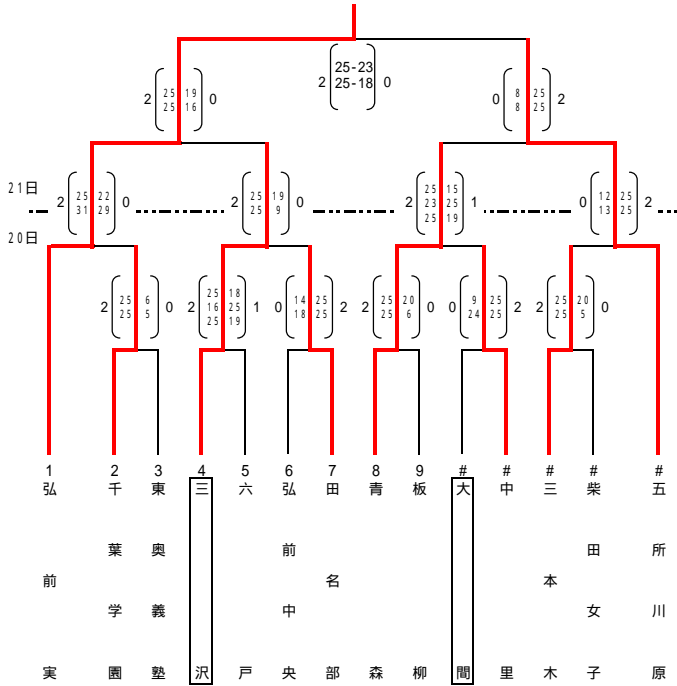

平成22年度青森県高等学校新人バレーボール選手権大会

女子組み合わせ

< Aブロック >

< Bブロック >

< Cブロック >

< Dブロック >

日程 (11月20日・21日)

開門	競技開始
8:00	9:00

・コート

	20日	21日
青森中央高校	A B	A B
青森工業高校	C D	C D
青森北高校	F G	
青森南高校	H I	
青森戸山高校	E J	

・タイムテーブル

20日・21日	
第1試合	9:00
第2試合	9:50
第3試合	10:40
第4試合	11:30
第5試合	12:20
第6試合	13:10

□で囲まれたチームは第一試合の補助役員です。(11月20日)
 2日目(11月21日)の第1試合の補助役員は、第3試合の両チームをお願いします。
 両日ともに、第2試合以降の補助役員は前試合の負けたチームをお願いします。
 練習会場がない場合、記録終了後、5分間の合同練習を認めます。練習会場がある場合は、ただちにプロトコールとします。
 写真・ビデオ撮影については不審者対策のため、許可制となっております。撮影の際は、本部で許可証を受け取ってください。