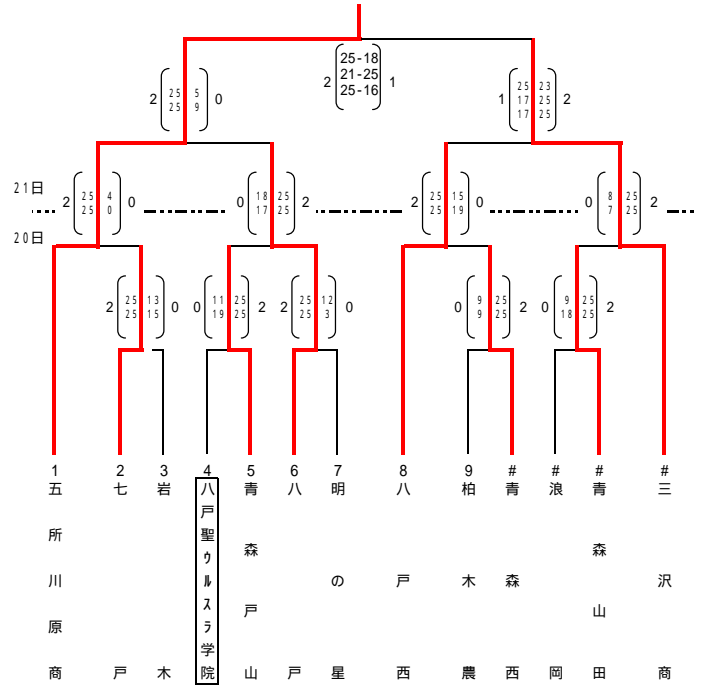

平成22年度青森県高等学校新人バレーボール選手権大会

女子組み合わせ

< Aブロック >

< Bブロック >

< Cブロック >

< Dブロック >

日程 (11月20日・21日)

開門	競技開始
8:00	9:00

・コート

	20日	21日
青森中央高校	A B	A B
青森工業高校	C D	C D
青森北高校	F G	
青森南高校	H I	
青森戸山高校	E J	

・タイムテーブル

20日・21日	
第1試合	9:00
第2試合	9:50
第3試合	10:40
第4試合	11:30
第5試合	12:20
第6試合	13:10

□で囲まれたチームは第一試合の補助役員です。(11月20日)
 2日目(11月21日)の第1試合の補助役員は、第3試合の両チームをお願いします。
 両日ともに、第2試合以降の補助役員は前試合の負けたチームをお願いします。
 練習会場がない場合、記録終了後、5分間の合同練習を認めます。練習会場がある場合は、ただちにプロトコールとします。
 写真・ビデオ撮影については不審者対策のため、許可制となっております。撮影の際は、本部で許可証を受け取ってください。