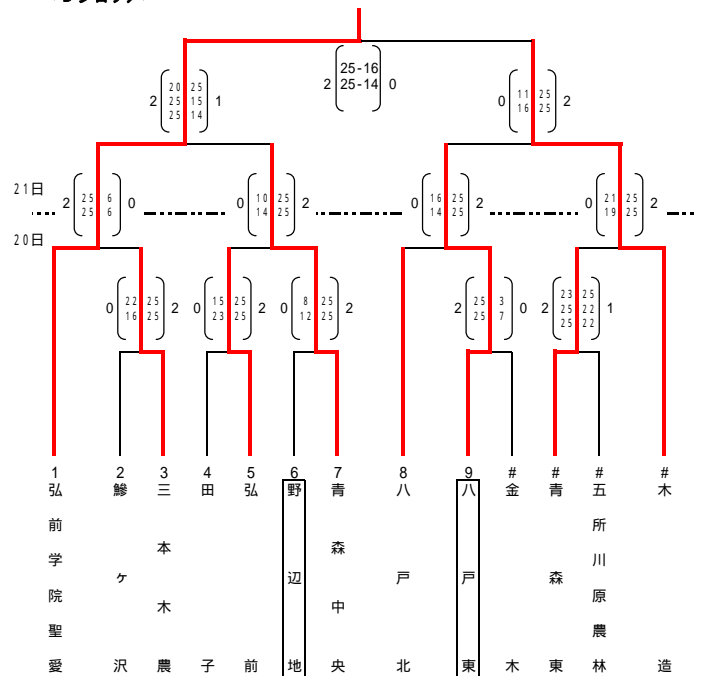

平成22年度青森県高等学校新人バレーボール選手権大会

女子組み合わせ

< Aブロック >

< Bブロック >

< Cブロック >

< Dブロック >

日程 (11月20日・21日)

開門	競技開始
8:00	9:00

・コート

	20日	21日
青森中央高校	A B	A B
青森工業高校	C D	C D
青森北高校	F G	
青森南高校	H I	
青森戸山高校	E J	

・タイムテーブル

20日・21日	
第1試合	9:00
第2試合	9:50
第3試合	10:40
第4試合	11:30
第5試合	12:20
第6試合	13:10

□で囲まれたチームは第一試合の補助役員です。(11月20日)
 2日目(11月21日)の第1試合の補助役員は、第3試合の両チームをお願いします。
 両日ともに、第2試合以降の補助役員は前試合の負けたチームをお願いします。
 練習会場がない場合、記録終了後、5分間の合同練習を認めます。練習会場がある場合は、ただちにプロトコールとします。
 写真・ビデオ撮影については不審者対策のため、許可制となっております。撮影の際は、本部で許可証を受け取ってください。