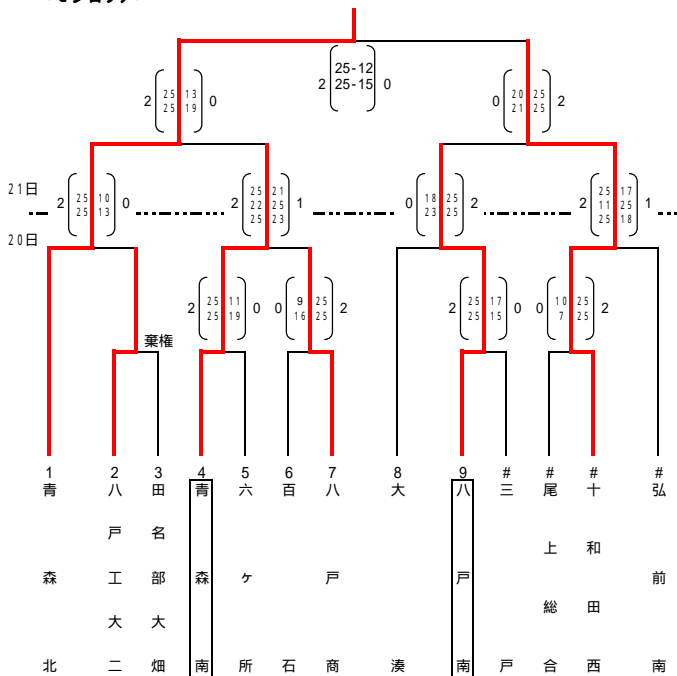

平成22年度青森県高等学校新人バレーボール選手権大会

女子組み合わせ

< Aブロック >

< Bブロック >

< Cブロック >

< Dブロック >

日程 (11月20日・21日)

開門	競技開始
8:00	9:00

・コート

	20日	21日
青森中央高校	A B	A B
青森工業高校	C D	C D
青森北高校	F G	
青森南高校	H I	
青森戸山高校	E J	

・タイムテーブル

20日・21日	
第1試合	9:00
第2試合	9:50
第3試合	10:40
第4試合	11:30
第5試合	12:20
第6試合	13:10

□で囲まれたチームは第一試合の補助役員です。(11月20日)
 2日目(11月21日)の第1試合の補助役員は、第3試合の両チームをお願いします。
 両日ともに、第2試合以降の補助役員は前試合の負けたチームをお願いします。
 練習会場がない場合、記録終了後、5分間の合同練習を認めます。練習会場がある場合は、ただちにプロトコールとします。
 写真・ビデオ撮影については不審者対策のため、許可制となっております。撮影の際は、本部で許可証を受け取ってください。