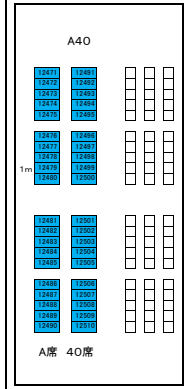

2016/17 V・プレミアリーグ八戸大会 一階会場図

ステージ席

一階815席
S席 305席
A席 510席

二階1780席
A席 374席