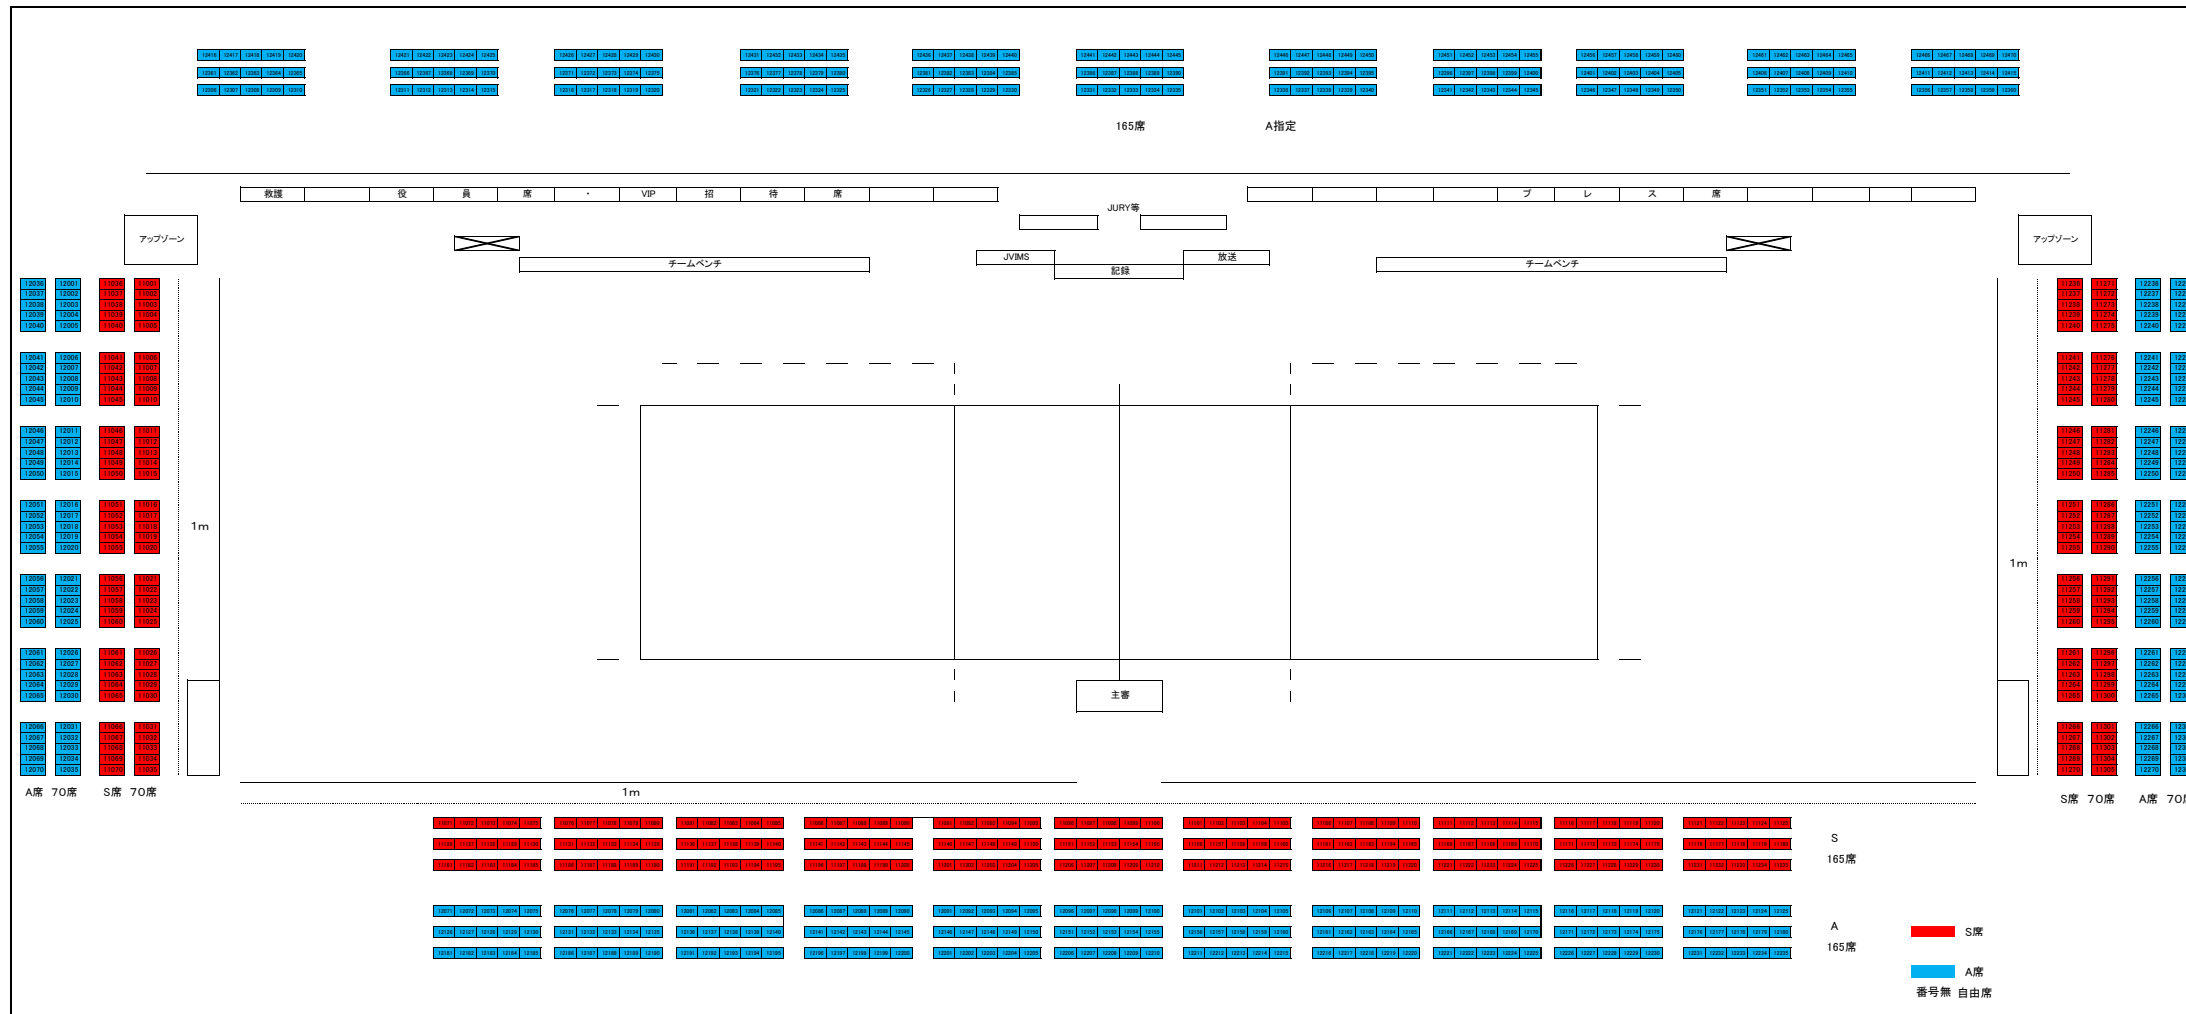

2016/17 V・プレミアリーグ八戸大会 一階会場図

ステージ席

一階815席
S席 305席
A席 510席

二階1780席
A席 374席